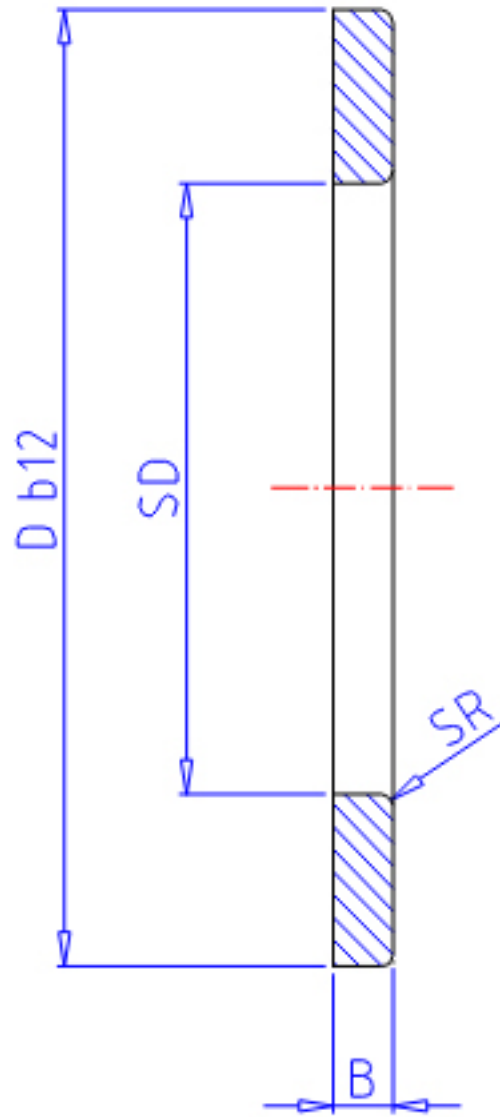

IKO WS 110160参数

轴径	STDRT	110	mm	轴径
型号	ORDER	WS 110160		型号
重量	MASS	950.0	g	重量
主要尺寸	SD	110	mm	内径
	D	160	mm	外径
	B	11.50	mm	宽度
	SR	1.1	mm	(最小)

IKO WS 110160图片

参考资料:<http://www.sozhou.com/p/6f0c3c3e.html>