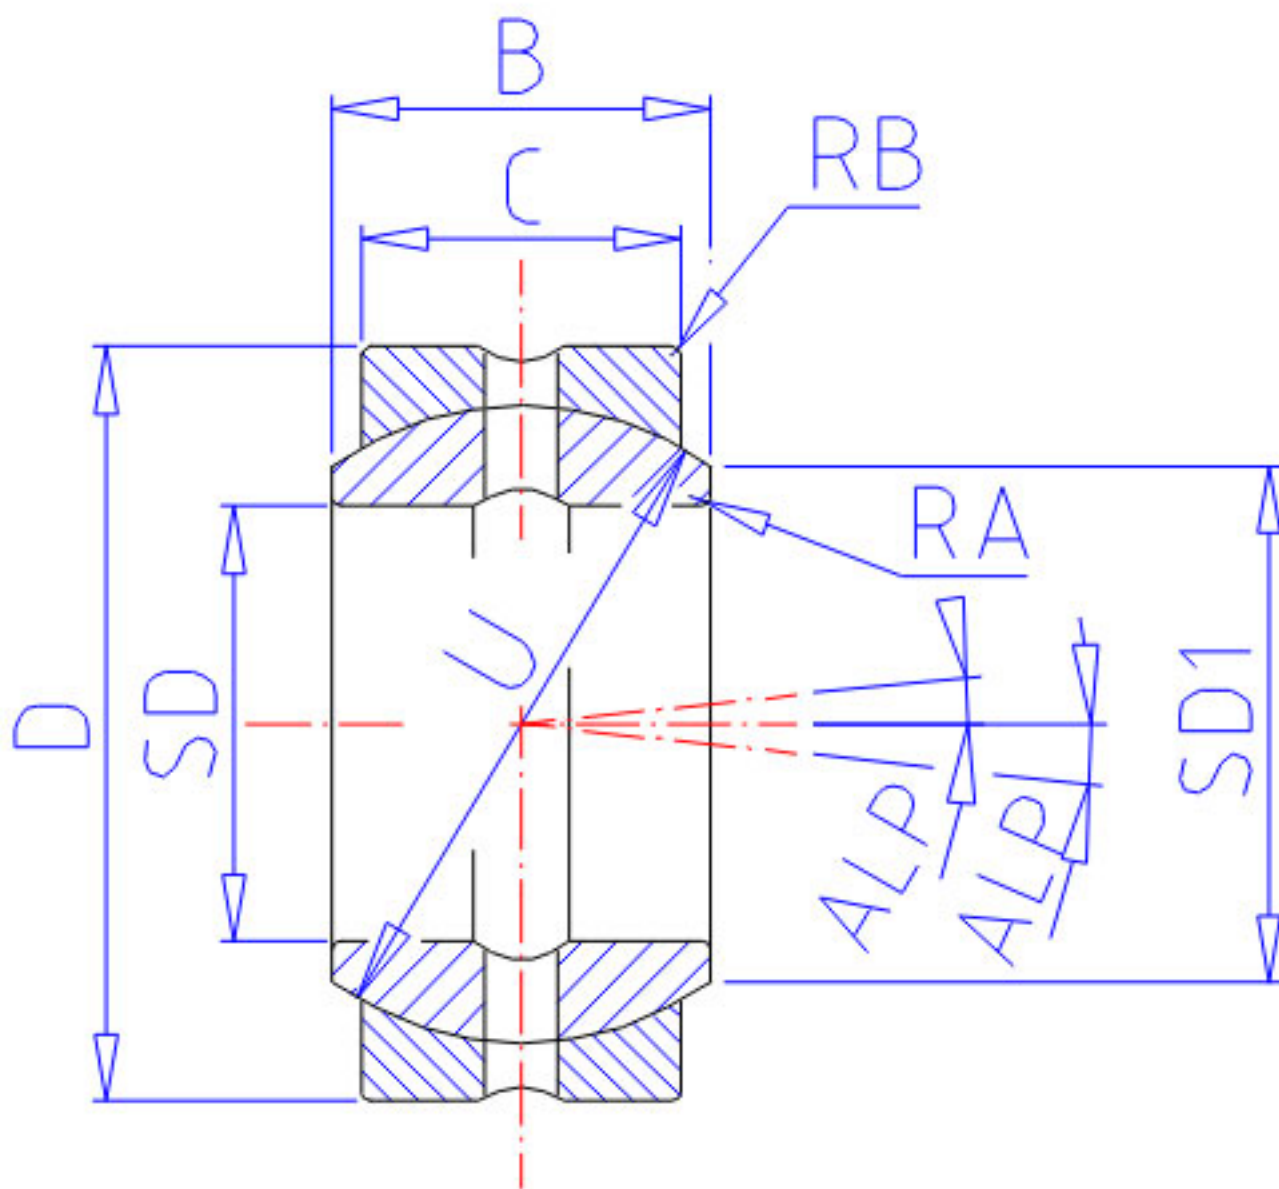

参考资料:<http://www.sozhou.com/p/6f1541bf.html>