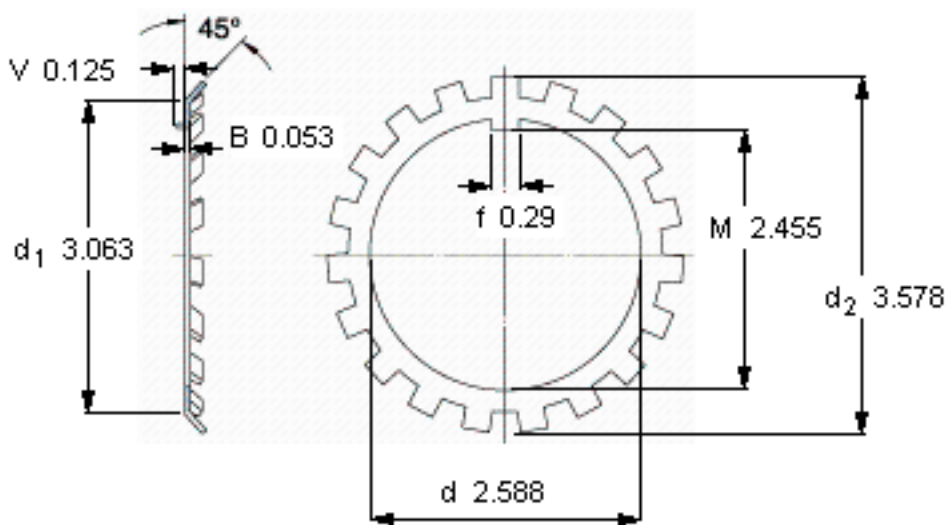

SKF W 13参数

主要尺寸	d	65.735	mm	-
	d ₂	90.881	mm	-
	B	1.346	mm	-
重量	重量	27	g	-
型号	锁定垫圈	W 13	-	-
	适当的锁定螺母	N 13	-	-

SKF W 13图片

参考资料:<http://www.sozhou.com/p/6f178b74.html>