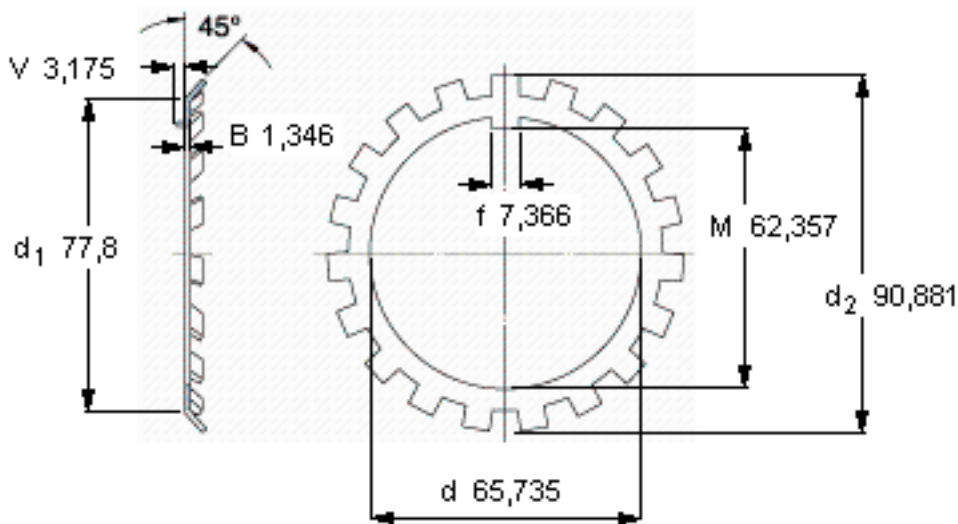

SKF W 13参数

主要尺寸	d	65.735	mm	-
	d ₂	90.881	mm	-
	B	1.346	mm	-
重量	重量	27	g	-
型号	锁定垫圈	W 13	-	-
	适当的锁定螺母	N 13	-	-

SKF W 13图片

参考资料:<http://www.sozhou.com/p/6f178b74.html>