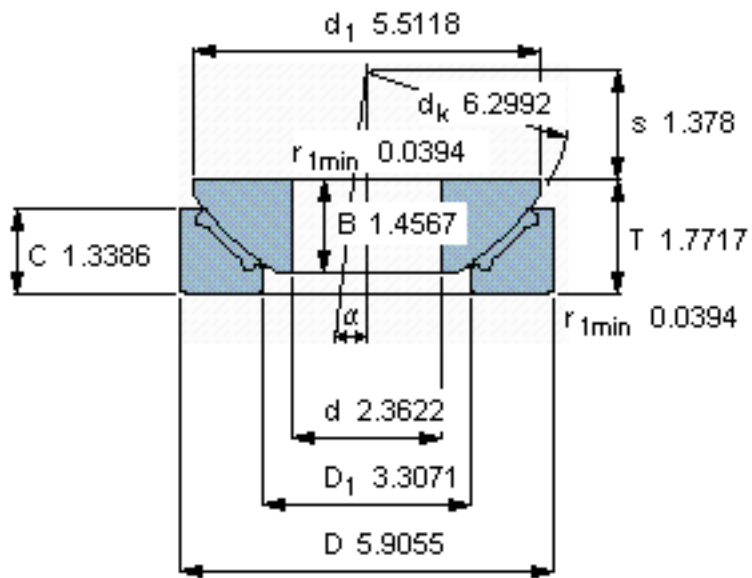

SKF GX 60 F参数

主要尺寸	d	60	mm	-
	D	150	mm	-
	B	37	mm	-
	C	34	mm	-
倾斜角	±	6	度	-
基本额定载荷	C	375000	N	动载荷
	C ₀	600000	N	静载荷
重量	重量	4650	g	-
型号	型号	GX 60 F	-	-

SKF GX 60 F图片

特定负荷系数

K 50

材料常数

K_M 670

参考资料:<http://www.sozhou.com/p/6f27e7cd.html>

特定負荷係数

K 50

材料常数

K_M 670