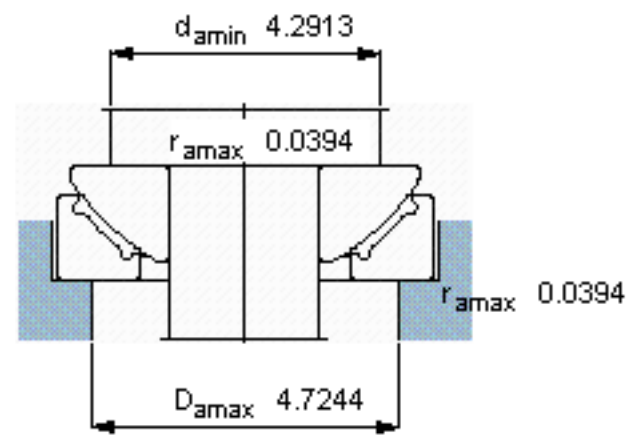

SKF GX 60 F参数

主要尺寸	d	60	mm	-
	D	150	mm	-
	B	37	mm	-
	C	34	mm	-
倾斜角	±	6	度	-
基本额定载荷	C	375000	N	动载荷
	C ₀	600000	N	静载荷
重量	重量	4650	g	-
型号	型号	GX 60 F	-	-

SKF GX 60 F图片

特定负荷系数

K 50

材料常数

K_M 670

参考资料:<http://www.sozhou.com/p/6f27e7cd.html>