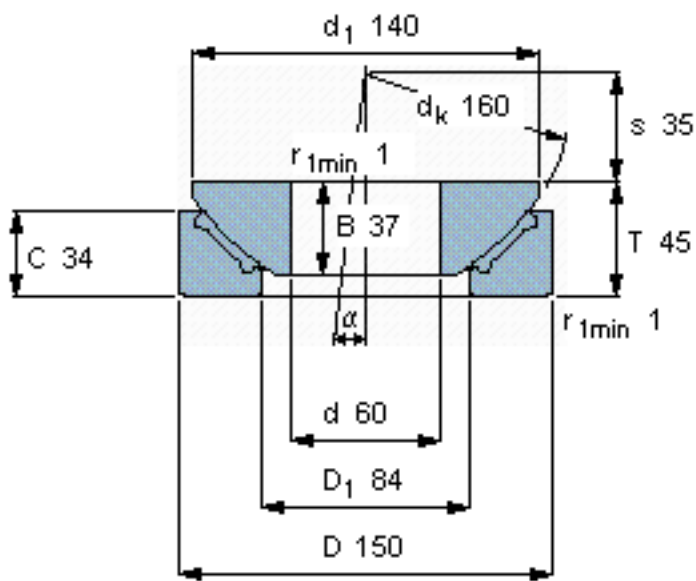

SKF GX 60 F参数

主要尺寸	d	60	mm	-
	D	150	mm	-
	B	37	mm	-
	C	34	mm	-
倾斜角	±	6	度	-
基本额定载荷	C	375000	N	动载荷
	C ₀	600000	N	静载荷
重量	重量	4650	g	-
型号	型号	GX 60 F	-	-

SKF GX 60 F图片

特定负荷系数

K 50

材料常数

K_M 670

参考资料:<http://www.sozhou.com/p/6f27e7cd.html>

特定負荷係数

K 50

材料常数

K_M 670