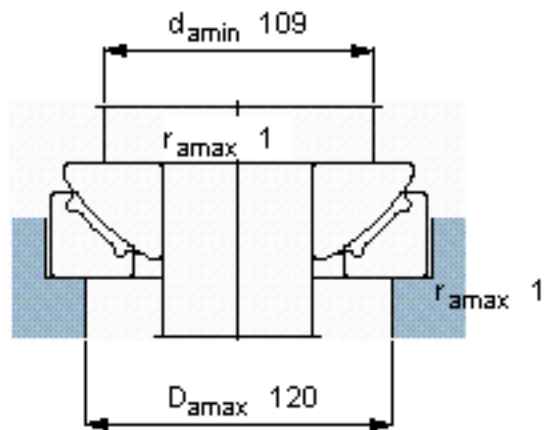

SKF GX 60 F参数

主要尺寸	d	60	mm	-
	D	150	mm	-
	B	37	mm	-
	C	34	mm	-
倾斜角	±	6	度	-
基本额定载荷	C	375000	N	动载荷
	C ₀	600000	N	静载荷
重量	重量	4650	g	-
型号	型号	GX 60 F	-	-

SKF GX 60 F图片

特定负荷系数

K 50

材料常数

K_M 670

参考资料:<http://www.sozhou.com/p/6f27e7cd.html>