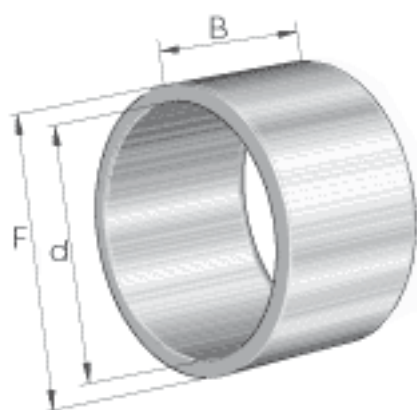

INA LR25X30X20, 5参数

尺寸	d	25	mm	最大和最小直径的算术平均值
	F	30	mm	最大和最小直径的算术平均值
	B	20.5	mm	-
	r_{min}	0.3	mm	-
重量	m	33.4	g	质量

INA LR25X30X20, 5图片

参考资料:<http://www.sozhou.com/p/6f284663.html>