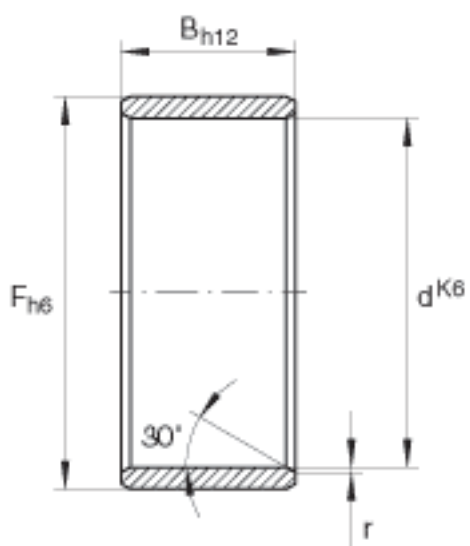

INA LR25X30X20, 5参数

尺寸	d	25	mm	最大和最小直径的算术平均值
	F	30	mm	最大和最小直径的算术平均值
	B	20.5	mm	-
	r_{min}	0.3	mm	-
重量	m	33.4	g	质量

INA LR25X30X20, 5图片

参考资料:<http://www.sozhou.com/p/6f284663.html>