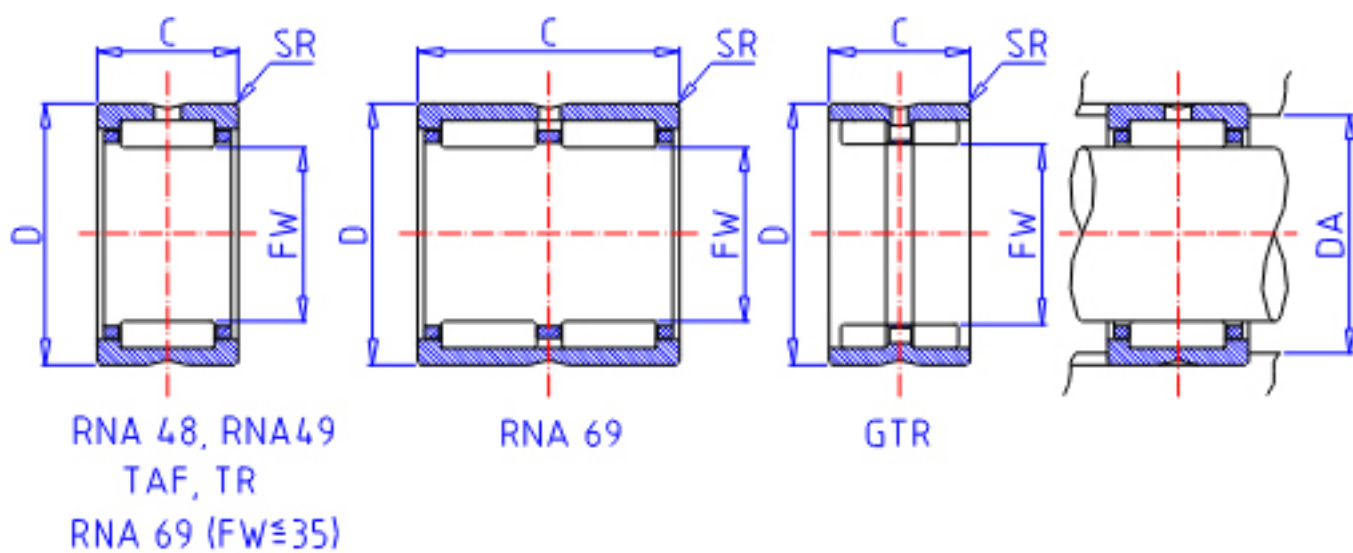

IKO TAF 61212参数

轴径	STDRT	6	mm	轴径
型号	ORDER	TAF 61212		型号
重量	MASS	6.4	g	重量
主要尺寸	FW	6	mm	内径
	D	12	mm	外径
	C	12	mm	宽度
	SR	0.2	mm	(最小)
安装尺寸	DA	10.4	mm	(最大)
基本额定载荷	CR	3440	N	动载荷
	COR	3170	N	静载荷

IKO TAF 61212图片