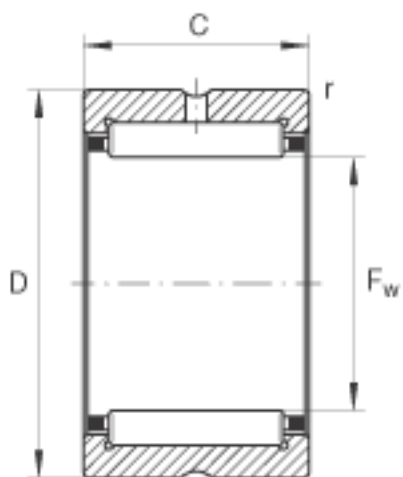

INA NK28/20参数

尺寸	F_w	28	mm	-
	D	37	mm	-
	C	20	mm	-
	r_{min}	0.3	mm	-
重量	m	52.2	g	质量
基本额定载荷	C_r	24800	N	基本额定动载荷，径向
	C_{0r}	34000	N	基本额定静载荷，径向
疲劳极限载荷	C_{ur}	5900	N	疲劳极限载荷，径向
极限转速	n_G	15800	r/min	极限转速
参考转速	n_B	8600	r/min	参考转速

INA NK28/20图片

参考资料:<http://www.sozhou.com/p/6f6e94d2.html>