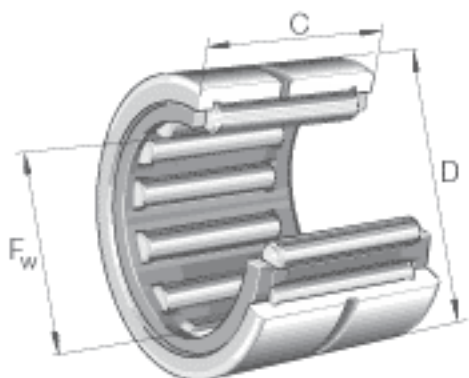

INA NK28/20参数

尺寸	F_w	28	mm	-
	D	37	mm	-
	C	20	mm	-
	r_{min}	0.3	mm	-
重量	m	52.2	g	质量
基本额定载荷	C_r	24800	N	基本额定动载荷，径向
	C_{0r}	34000	N	基本额定静载荷，径向
疲劳极限载荷	C_{ur}	5900	N	疲劳极限载荷，径向
极限转速	n_G	15800	r/min	极限转速
参考转速	n_B	8600	r/min	参考转速

INA NK28/20图片

参考资料:<http://www.sozhou.com/p/6f6e94d2.html>