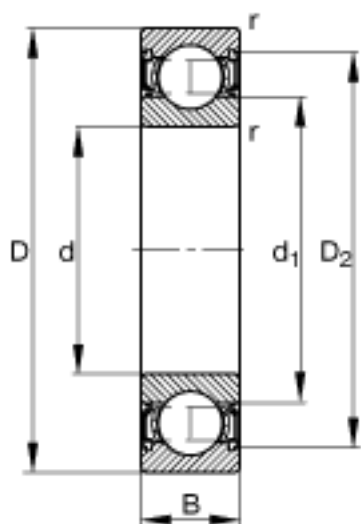

参考资料:<http://www.sozhou.com/p/6f9ad09e.html>