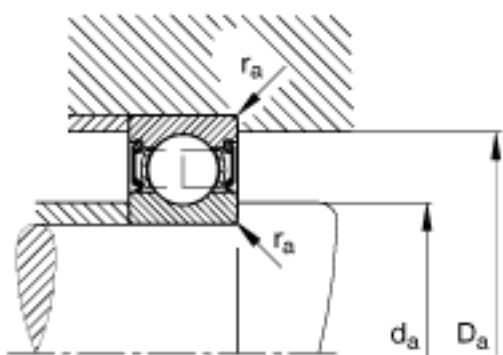

参考资料:<http://www.sozhou.com/p/6f9ad09e.html>