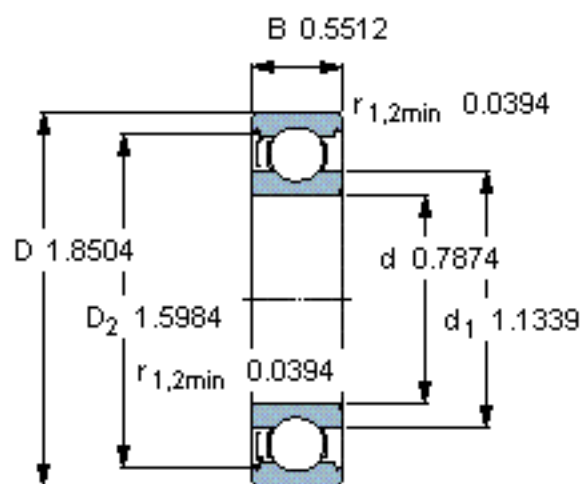

计算系数

k_r 0,025

f_0 13