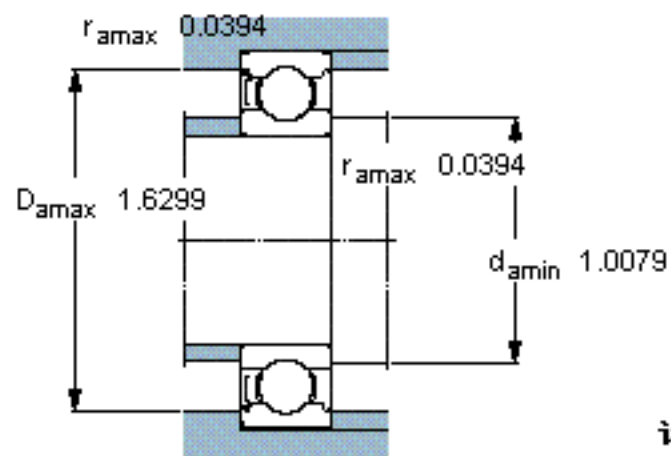

计算系数

k_r 0,025

f_0 13