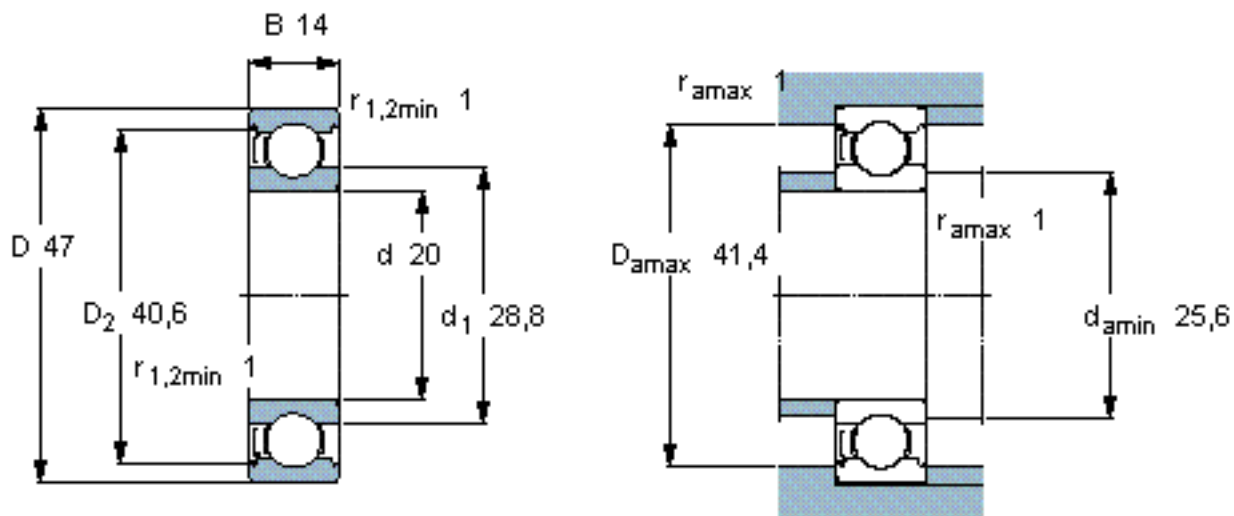

SKF 6204-Z *参数

主要尺寸	d	20	mm	-
	D	47	mm	-
	B	14	mm	-
基本额定载荷	C	13500	N	动载荷
	C_0	6550	N	静载荷
疲劳载荷极限	P_u	280	N	-
额定转速	参考转速	32000	r/min	-
	极限转速	20000	r/min	-
重量	重量	110	g	-
型号	* SKF 探索者轴承	6204-Z *	-	-

SKF 6204-Z *图片