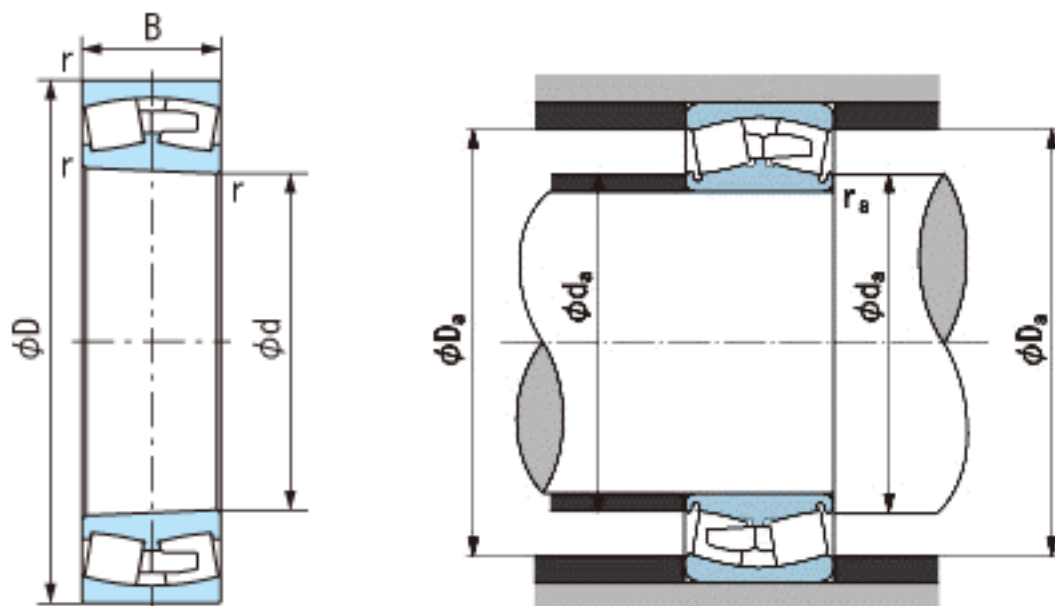

NACHI 239/630EK参数

外形尺寸	d	630	mm	内径
	D	850	mm	外径
	B	165	mm	宽度
	r	6~10	mm	径向
	r	6~13	mm	径向
安装尺寸	da (min)	658.0	mm	(最小)
	Da (max)	822.0	mm	(最大)
	ra (max)	5.0	mm	(最大)
重量	Mass	273000	g	重量
基本额定载荷	Cr	5750000	N	动载荷
	Cor	9700000	N	静载荷
极限速度	Grease	420	r/min	脂润滑
	Oil	540	r/min	油润滑

NACHI 239/630EK图片

参考资料:<http://www.sozhou.com/p/6fdb42d7.html>