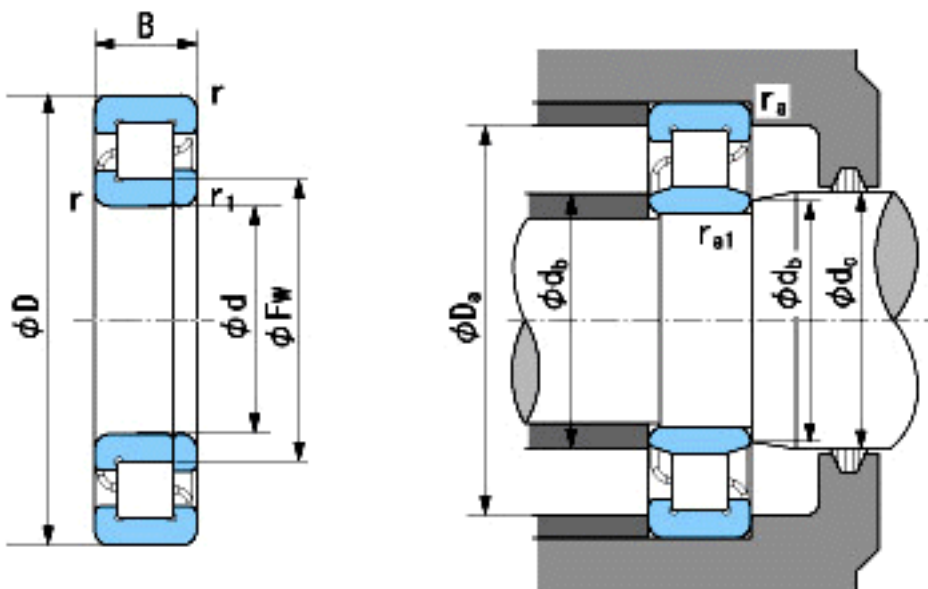

NACHI NUP203参数

外形尺寸	d	17	mm	内径
	D	40	mm	外径
	B	12	mm	宽度
	r	0.6~1	mm	径向
	r	0.6~2	mm	径向
	r1	0.3~0.6	mm	径向
	r1	0.3~1	mm	径向
	Fw	22.9	mm	-
安装尺寸	db(min)	19	mm	(最小)
	db(max)	22	mm	(最大)
	dc(max)	24	mm	(最大)
	Da(max)	35	mm	(最大)
	ra(max)	0.6	mm	(最大)
	ra1(max)	0.3	mm	(最大)
基本额定载荷	Cr	12600	N	动载荷
	Cor	7950	N	静载荷
极限速度	Grease	16000	r/min	脂润滑
	Oil	19000	r/min	油润滑

NACHI NUP203图片