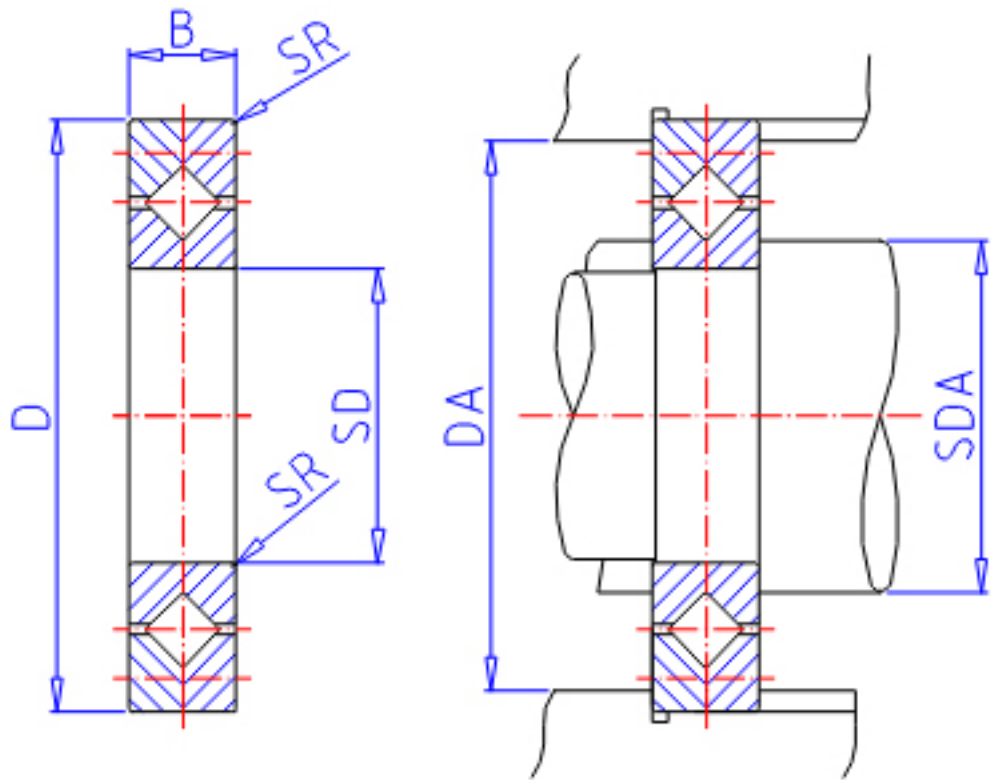

参考资料:<http://www.sozhou.com/p/702449ae.html>