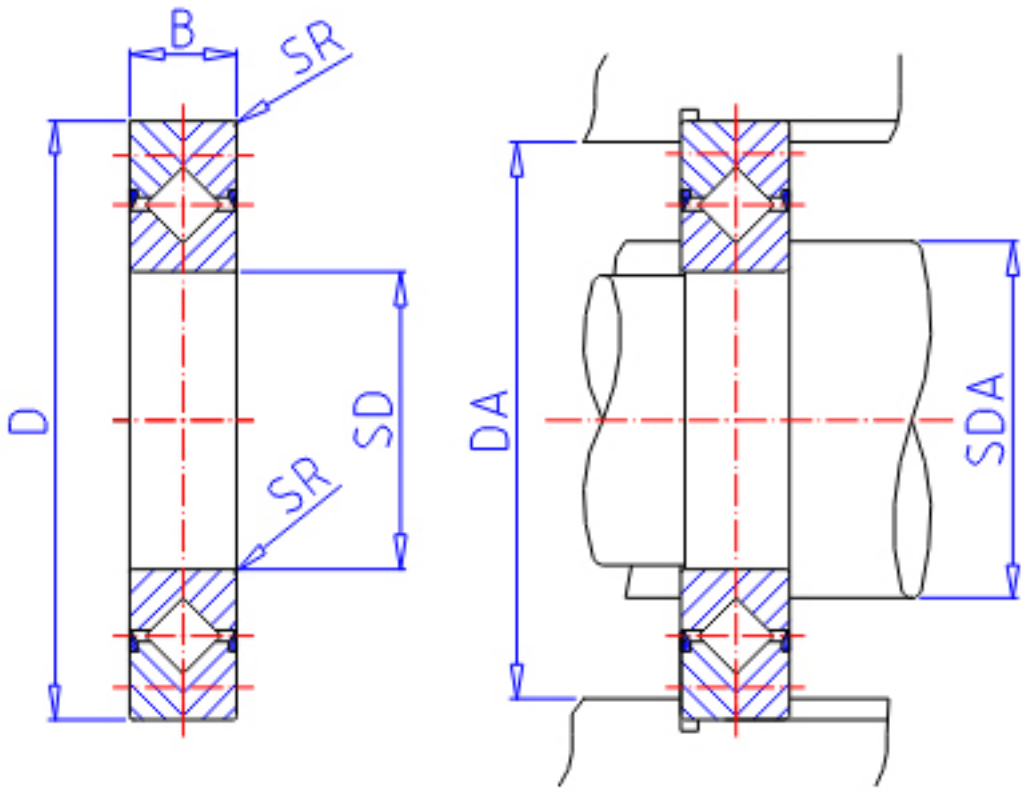

参考资料:<http://www.sozhou.com/p/702a3188.html>