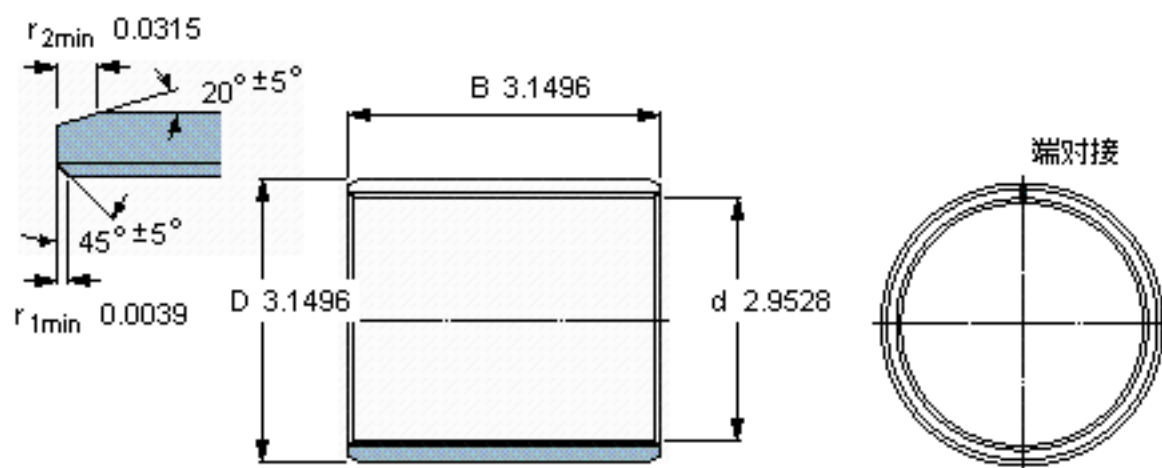

SKF PCM 758080 B参数

主要尺寸	d	75	mm	-
	D	80	mm	-
	B	80	mm	-
基本额定载荷	C	475000	N	动载荷
	$C_0$	1500000	N	静载荷
重量	重量	370	g	-
型号	型号	PCM 758080 B	-	-

SKF PCM 758080 B图片

特定负荷系数  
材料常数

K 80  
 $K_M$  480

参考资料:<http://www.sozhou.com/p/70af6419.html>