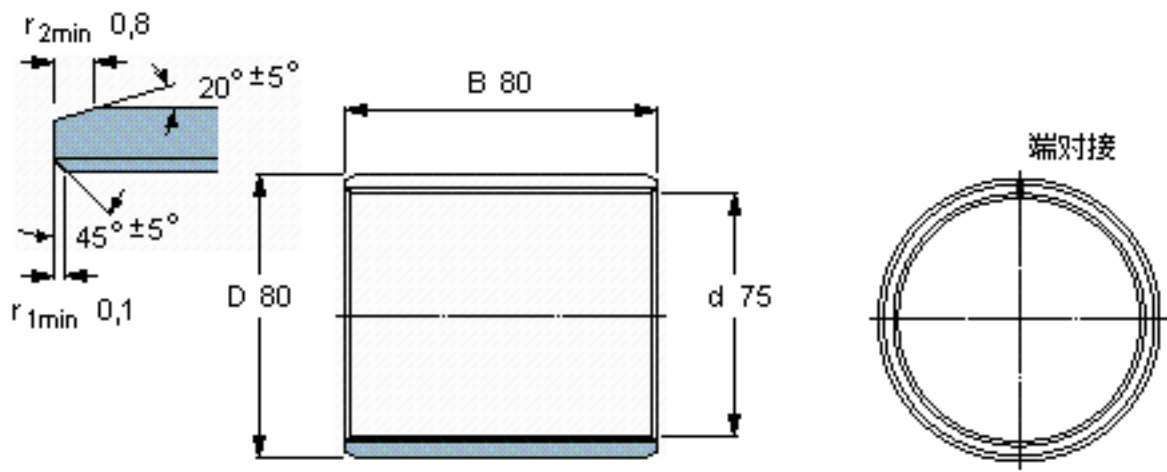

SKF PCM 758080 B参数

主要尺寸	d	75	mm	-
	D	80	mm	-
	B	80	mm	-
基本额定载荷	C	475000	N	动载荷
	$C_0$	1500000	N	静载荷
重量	重量	370	g	-
型号	型号	PCM 758080 B	-	-

SKF PCM 758080 B图片

特定负荷系数  
材料常数

K 80  
 $K_M$  480

参考资料:<http://www.sozhou.com/p/70af6419.html>