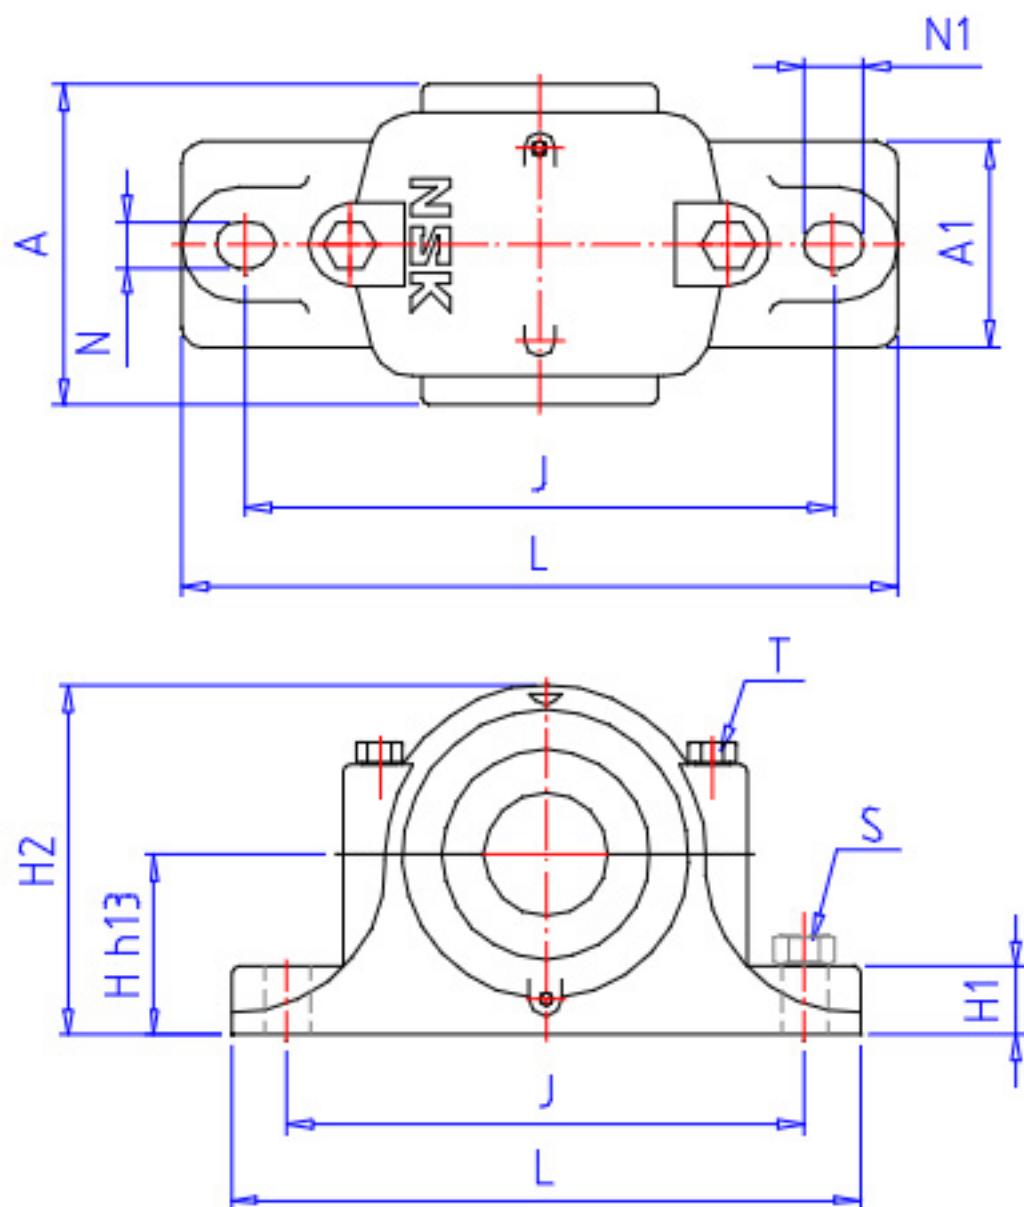

NSK SN 609参数

型号	型号	SN 609		-
轴径	D1	40	mm	轴径
轴承座	PLB	SN 609		型号
适用部件	SBBN	2309K		调心球轴承
	AN	22309EAKE4		调心滚子轴承
	AD	H2309X		紧定套型号
尺寸	DH8	100	mm	直径
	HH13	70	mm	高度
	J	210	mm	长度
	A	105	mm	宽度
	L	255	mm	长度
	A1	70	mm	宽度
	H1	28	mm	高度
	H2	130	mm	高度
	GH13	46	mm	高度
	T	M12	mm	规格
	N	18	mm	长度
	N1	23	mm	长度
	S	M16	mm	规格
	重量	MASS	4100	g
适用部件	LRN	SR 100x10		定位圈规格（外径×宽）
	Q	1		定位圈个数
油封	OS	GS 9		油封

NSK SN 609图片

参考资料:<http://www.sozhou.com/p/70cb381c.html>