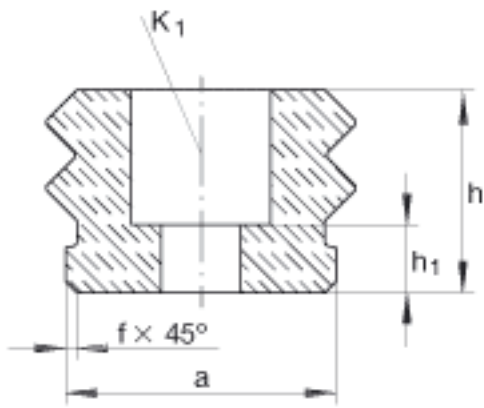

参考资料:<http://www.sozhou.com/p/70da5240.html>