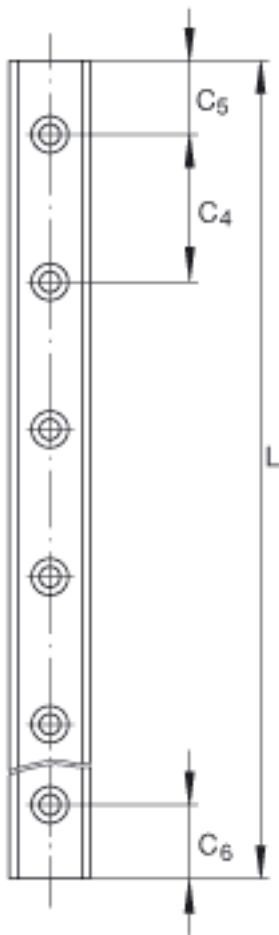

参考资料:<http://www.sozhou.com/p/70da5240.html>