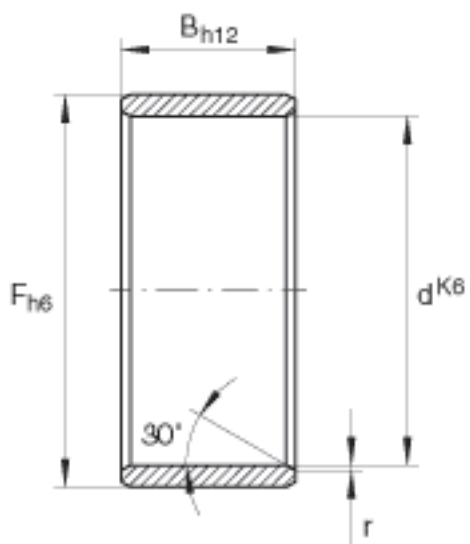

INA LR12X15X22,5参数

尺寸	d	12	mm	最大和最小直径的算术平均值
	F	15	mm	最大和最小直径的算术平均值
	B	22.5	mm	-
	r_{min}	0.3	mm	-
重量	m	10.9	g	质量

INA LR12X15X22,5图片

参考资料:<http://www.sozhou.com/p/70ef12fe.html>