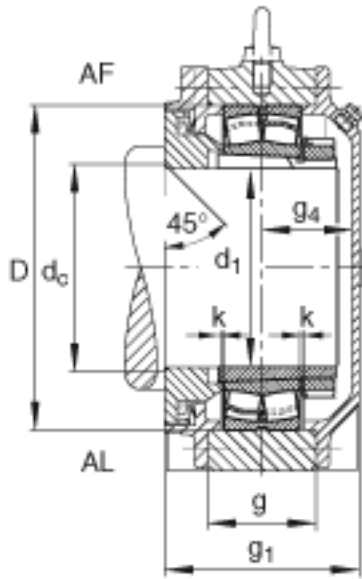

FAG BND3236-H-C-T-AF-S参数

尺寸	$d_c$	176	mm	-
	g	138	mm	-
	$g_4$	105	mm	-
	h	210	mm	-
	m	550	mm	-
	n	120	mm	-
	s	M30		-
说明	$s_2$	M16		-
尺寸	t	370	mm	-
	u	36	mm	-
	v	45	mm	-
说明	$s_2$	8		数量
		23236K		型号, 轴承
其他		H2336		质量, 紧定套
重量	$m_1$	140000	g	质量, 轴承座
说明		BND3236		型号, 轴承座
尺寸	$d_1$	160	mm	-
	a	680	mm	-
	$h_1$	425	mm	-
	$g_1$	240	mm	-
	b	210	mm	-
	c	65	mm	-
	D	320	mm	-

FAG BND3236-H-C-T-AF-S图片

参考资料:<http://www.sozhou.com/p/710ce637.html>