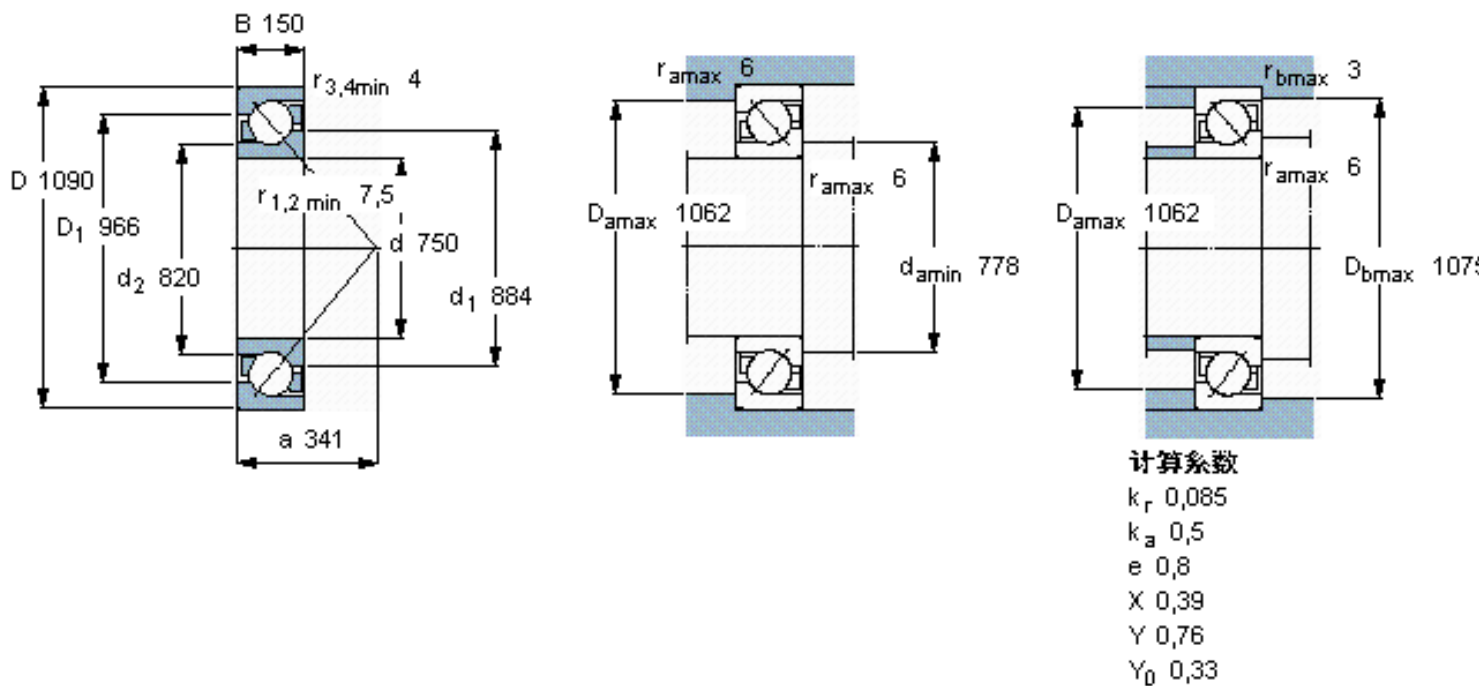

SKF 70/750 AMB参数

主要尺寸	d	750	mm	-
	D	1090	mm	-
	B	150	mm	-
基本额定载荷	C	1300000	N	动载荷
	C_0	3650000	N	静载荷
疲劳载荷极限	P_u	52000	N	-
额定转速	参考转速	530	r/min	-
	极限转速	560	r/min	-
重量	重量	445000	g	-
型号	* SKF 探索者轴承	70/750 AMB	-	-

SKF 70/750 AMB图片

参考资料:<http://www.sozhou.com/p/71134a20.html>

计算系数

k_r 0,085

k_a 0,5

e 0,8

X 0,39

Y 0,76