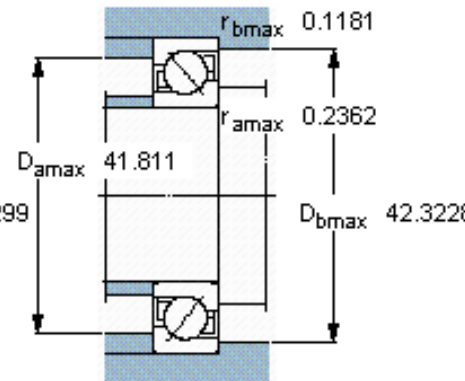

SKF 70/750 AMB参数

主要尺寸	d	750	mm	-
	D	1090	mm	-
	B	150	mm	-
基本额定载荷	C	1300000	N	动载荷
	C_0	3650000	N	静载荷
疲劳载荷极限	P_u	52000	N	-
额定转速	参考转速	530	r/min	-
	极限转速	560	r/min	-
重量	重量	445000	g	-
型号	* SKF 探索者轴承	70/750 AMB	-	-

SKF 70/750 AMB图片

参考资料:<http://www.sozhou.com/p/71134a20.html>

计算系数

k_r 0,085

k_a 0,5

e 0,8

X 0,39

Y 0,76