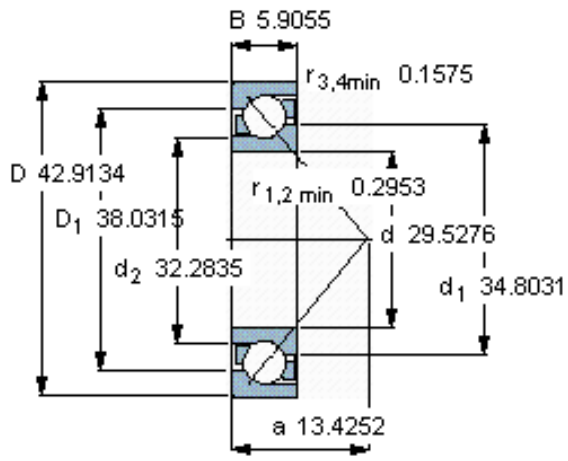

SKF 70/750 AMB参数

主要尺寸	d	750	mm	-
	D	1090	mm	-
	B	150	mm	-
基本额定载荷	C	1300000	N	动载荷
	C_0	3650000	N	静载荷
疲劳载荷极限	P_u	52000	N	-
额定转速	参考转速	530	r/min	-
	极限转速	560	r/min	-
重量	重量	445000	g	-
型号	* SKF 探索者轴承	70/750 AMB	-	-

SKF 70/750 AMB图片

参考资料:<http://www.sozhou.com/p/71134a20.html>

计算系数

k_r 0,085

k_a 0,5

e 0,8

X 0,39

Y 0,76