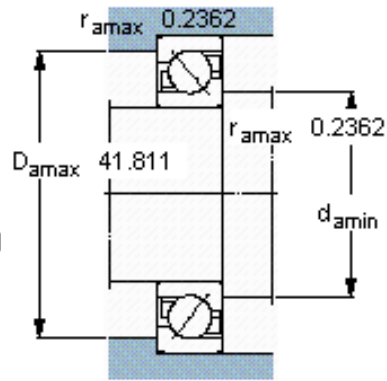

SKF 70/750 AMB参数

主要尺寸	d	750	mm	-
	D	1090	mm	-
	B	150	mm	-
基本额定载荷	C	1300000	N	动载荷
	C_0	3650000	N	静载荷
疲劳载荷极限	P_u	52000	N	-
额定转速	参考转速	530	r/min	-
	极限转速	560	r/min	-
重量	重量	445000	g	-
型号	* SKF 探索者轴承	70/750 AMB	-	-

SKF 70/750 AMB图片

参考资料:<http://www.sozhou.com/p/71134a20.html>

计算系数

k_r 0,085

k_a 0,5

e 0,8

X 0,39

Y 0,76