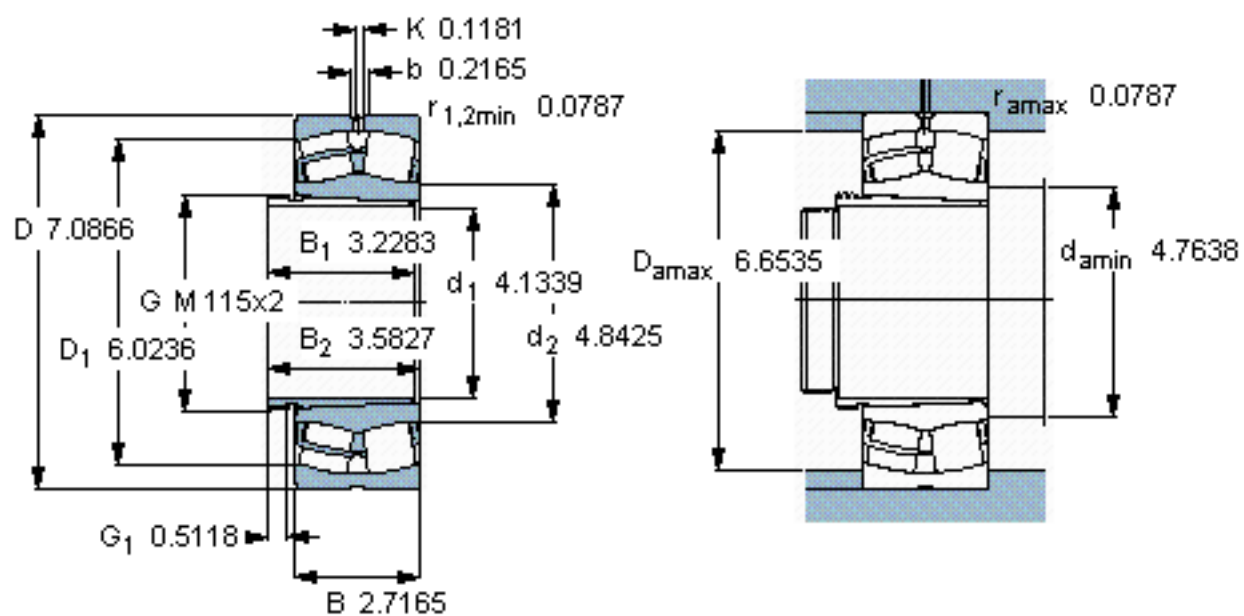

SKF 24122 CCK30/W33 + AH 24122 *参数

主要尺寸	d_1	105	mm	-
	D	180	mm	-
	B	69	mm	-
基本额定载荷	C	520000	N	动载荷
	C_0	750000	N	静载荷
疲劳载荷极限	P_u	78000	N	-
额定转速	参考转速	2000	r/min	-
	极限转速	3000	r/min	-
重量	重量	7700	g	-
型号	* SKF 探索者轴承	24122 CCK30/W33 + AH	-	-
		24122 *	-	-

SKF 24122 CCK30/W33 + AH 24122 *图片

参考资料: <http://www.sozhou.com/p/71537680.html>

计算系数

- e 0,37
- Y_1 1,8
- Y_2 2,7
- Y_0 1,8