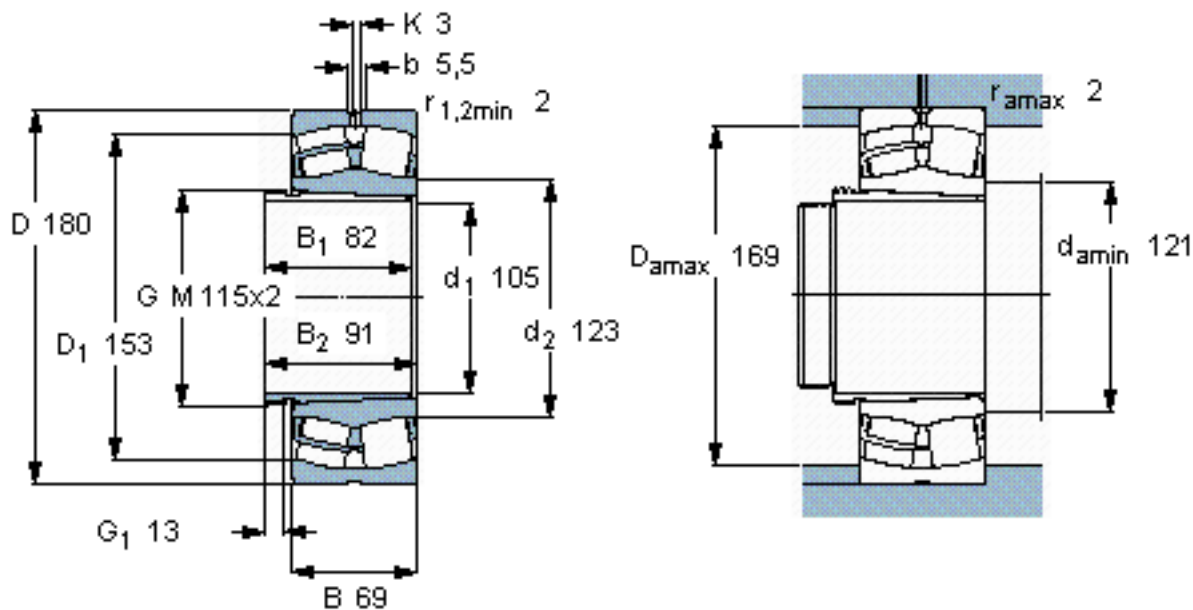

SKF 24122 CCK30/W33 + AH 24122 *参数

主要尺寸	d_1	105	mm	-
	D	180	mm	-
	B	69	mm	-
基本额定载荷	C	520000	N	动载荷
	C_0	750000	N	静载荷
疲劳载荷极限	P_u	78000	N	-
额定转速	参考转速	2000	r/min	-
	极限转速	3000	r/min	-
重量	重量	7700	g	-
型号	* SKF 探索者轴承	24122 CCK30/W33 + AH	-	-
		24122 *	-	-

SKF 24122 CCK30/W33 + AH 24122 *图片

参考资料: <http://www.sozhou.com/p/71537680.html>

计算系数

- e 0,37
- Y_1 1,8
- Y_2 2,7
- Y_0 1,8