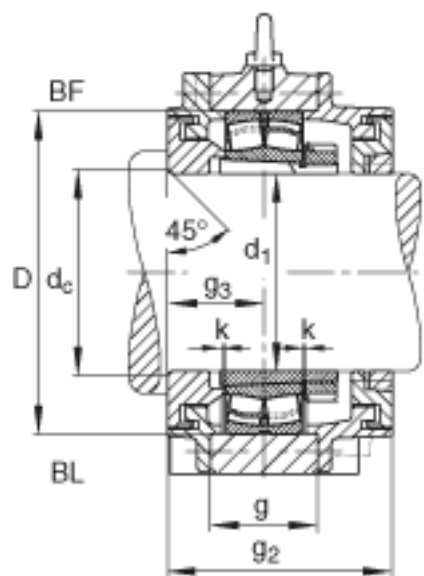

FAG BND3024-H-C-Y-BF-S参数

尺寸	n	60	mm	-
	s	M20		-
说明	s <sub>2</sub>	M8		-
尺寸	t	205	mm	-
	u	25	mm	-
	v	35	mm	-
说明	s <sub>2</sub>	8		数量
		23024K		型号, 轴承
其他		H3024		质量, 紧定套
重量	m <sub>1</sub>	20000	g	质量, 轴承座
说明		BND3024		型号, 轴承座
尺寸	d <sub>1</sub>	110	mm	-
	a	370	mm	-
	h <sub>1</sub>	230	mm	-
	g <sub>2</sub>	146	mm	-
	b	110	mm	-
	c	35	mm	-
	D	180	mm	-
	d <sub>c</sub>	118	mm	-
	g	60	mm	-
	h	115	mm	-
	m	300	mm	-
	g <sub>3</sub>	63	mm	-

FAG BND3024-H-C-Y-BF-S图片

参考资料:<http://www.sozhou.com/p/717ee812.html>