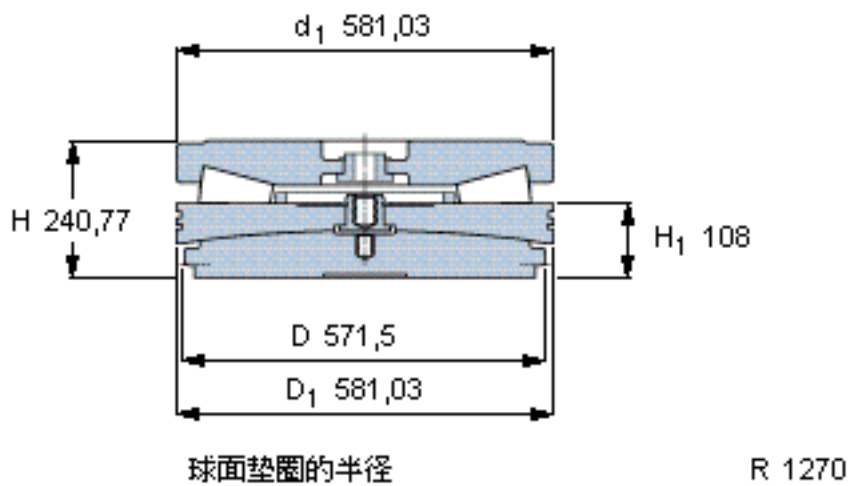

SKF 353067 DC参数

主要尺寸	D	571.5	mm	-
	D ₂	581.03	mm	-
	H	240.77	mm	-
基本额定载荷	C ₀	35500000	N	静载荷
重量	重量	460000	g	-
型号	型号	353067 DC	-	-

SKF 353067 DC图片

参考资料:<http://www.sozhou.com/p/71878fbc.html>