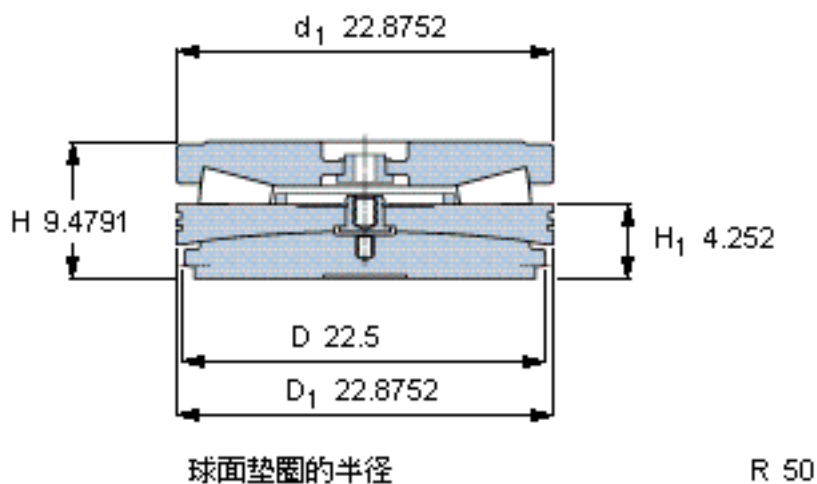

SKF 353067 DC参数

主要尺寸	D	571.5	mm	-
	D ₂	581.03	mm	-
	H	240.77	mm	-
基本额定载荷	C ₀	35500000	N	静载荷
重量	重量	460000	g	-
型号	型号	353067 DC	-	-

SKF 353067 DC图片

参考资料:<http://www.sozhou.com/p/71878fbc.html>