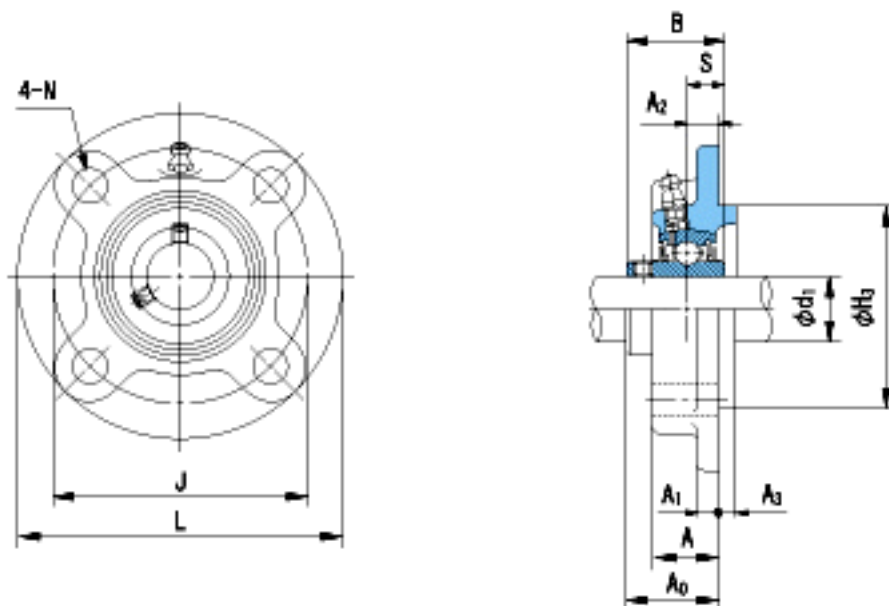

NACHI UCFC213参数

外形尺寸	L	205	mm	-	
	J	170	mm	-	
	N	19	mm	-	
安装尺寸	d1	65	mm	-	
	A	36	mm	-	
	A1	15	mm	-	
	A2	16	mm	-	
	A3	14	mm	-	
	H3	145	mm	-	
	B	65.1	mm	-	
	S	25.4	mm	-	
	A0	55.7	mm	-	
	重量	Mass	5300	g	重量
	基本额定载荷	Cr	57500	N	动载荷
Cor		40000	N	静载荷	
极限速度	Grease	-	r/min	脂润滑	
	Oil	-	r/min	油润滑	

NACHI UCFC213图片