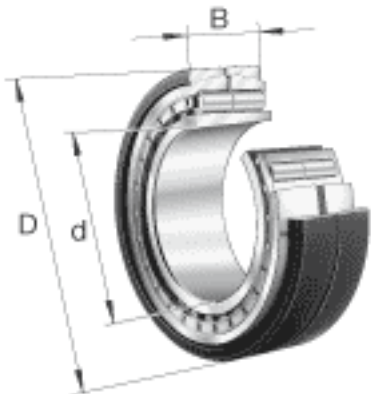

FAG Z-565681. ZL-K-C5参数

疲劳极限载荷	C_{ur}	940000	N	疲劳极限载荷，径向
尺寸	d	530	mm	-
	D	780	mm	-
	B	185	mm	-
	D_1	672.3	mm	-
	$D_{a\ max}$	0	mm	-
	$d_{a\ min}$	0	mm	-
	d_s	9.5	mm	-
	F	592	mm	-
	n_s	23.5	mm	-
	$r_{a\ max}$	5	mm	-
	r_{min}	6	mm	-
	s	14.5	mm	距离中心位置的轴向偏移
重量	m	319000	g	质量
基本额定载荷	C_r	3900000	N	基本额定动载荷，径向
	C_{0r}	9800000	N	基本额定静载荷，径向
极限转速	n_G	1330	r/min	极限转速

FAG Z-565681. ZL-K-C5图片

参考资料:<http://www.sozhou.com/p/71ea19e5.html>