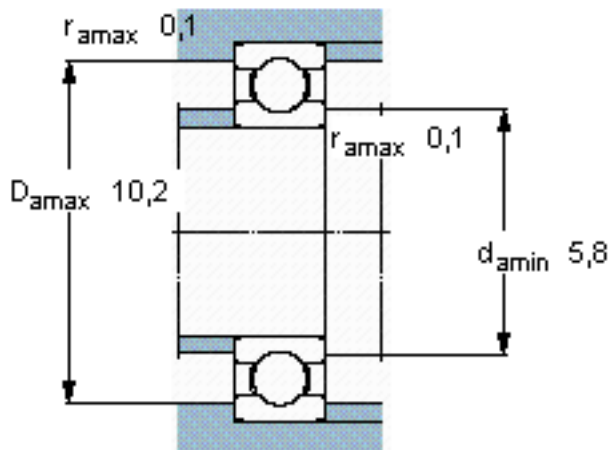

SKF 618/5/W64参数

主要尺寸	d	5	mm	-
	D	11	mm	-
	B	3	mm	-
基本额定载荷	C	637	N	动载荷
	C_0	255	N	静载荷
疲劳载荷极限	P_u	11	N	-
极限转速	极限转速	38000	r/min	-
重量	重量	1	g	-
型号	* SKF 探索者轴承	618/5/W64	-	-

SKF 618/5/W64图片

计算系数

$k_r 0,015$

$f_0 11$