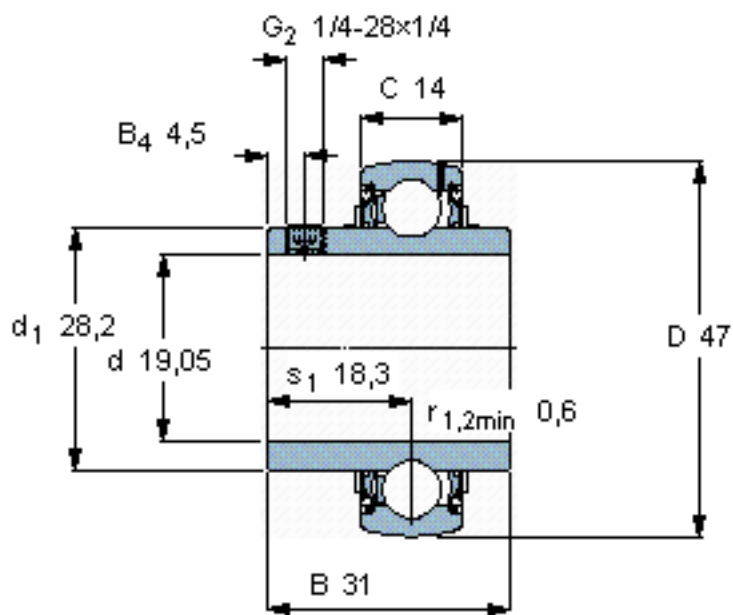

SKF YAR 204-012-2F/AH参数

主要尺寸	d	19.05	mm	-
	D	47	mm	-
	B	31	mm	-
	C	14	mm	-
基本额定载荷	C	12700	N	动载荷
	C_0	6550	N	静载荷
疲劳载荷极限	P_u	280	N	-
极限转速	带h6轴公差	8500	r/min	-
重量	重量	140	g	-
型号	型号	YAR 204-012-2F/AH	-	-

SKF YAR 204-012-2F/AH图片

六角键销尺寸 [mm]
3,175

推荐的紧固扭矩 [Nm]
4

适宜的橡胶活圈
-

计算系数
 $f_0\ 13$

参考资料: <http://www.sozhou.com/p/720325ea.html>

六角键销尺寸 [mm]

3,175

推荐的紧固扭矩 [Nm]

4

适宜的橡胶活圈

-

计算系数

f_0 13