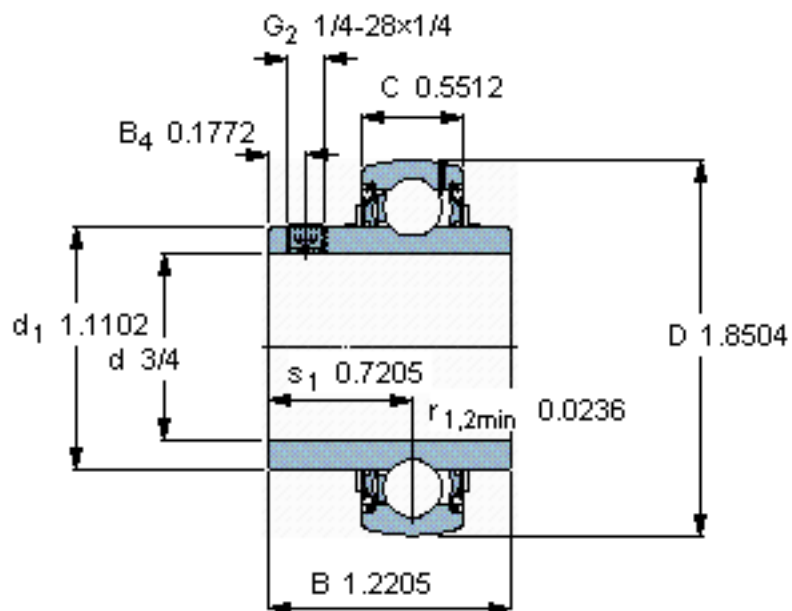

SKF YAR 204-012-2F/AH参数

主要尺寸	d	19.05	mm	-
	D	47	mm	-
	B	31	mm	-
	C	14	mm	-
基本额定载荷	C	12700	N	动载荷
	C_0	6550	N	静载荷
疲劳载荷极限	P_u	280	N	-
极限转速	带h6轴公差	8500	r/min	-
重量	重量	140	g	-
型号	型号	YAR 204-012-2F/AH	-	-

SKF YAR 204-012-2F/AH图片

六角键销尺寸 [mm]
3,175

推荐的紧固扭矩 [Nm]
4

适宜的橡胶活圈
-

计算系数
 $f_0\ 13$

参考资料: <http://www.sozhou.com/p/720325ea.html>

六角键销尺寸 [mm]

3,175

推荐的紧固扭矩 [Nm]

4

适宜的橡胶活圈

-

计算系数

f_0 13