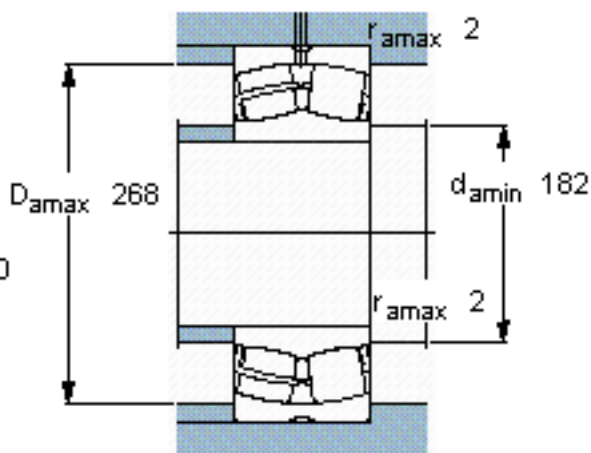

SKF 24134 CC/W33 *参数

主要尺寸	d	170	mm	-
	D	280	mm	-
	B	109	mm	-
基本额定载荷	C	1220000	N	动载荷
	C_0	1860000	N	静载荷
疲劳载荷极限	P_u	170000	N	-
额定转速	参考转速	1200	r/min	-
	极限转速	1800	r/min	-
重量	重量	27500	g	-
型号	* SKF 探索者轴承	24134 CC/W33 *	-	-

SKF 24134 CC/W33 *图片

计算系数
e 0,37
Y₁ 1,8
Y₂ 2,7
Y₀ 1,8

计算系数
e 0,37
Y₁ 1,8
Y₂ 2,7
Y₀ 1,8

参考资料:<http://www.sozhou.com/p/72442a7c.html>