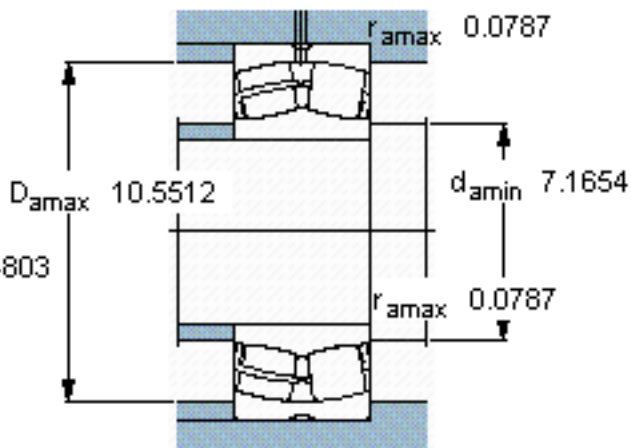

SKF 24134 CC/W33 *参数

主要尺寸	d	170	mm	-
	D	280	mm	-
	B	109	mm	-
基本额定载荷	C	1220000	N	动载荷
	C_0	1860000	N	静载荷
疲劳载荷极限	P_u	170000	N	-
额定转速	参考转速	1200	r/min	-
	极限转速	1800	r/min	-
重量	重量	27500	g	-
型号	* SKF 探索者轴承	24134 CC/W33 *	-	-

SKF 24134 CC/W33 *图片

计算系数
e 0,37
Y₁ 1,8
Y₂ 2,7
Y₀ 1,8

计算系数
e 0,37
Y₁ 1,8
Y₂ 2,7
Y₀ 1,8

参考资料:<http://www.sozhou.com/p/72442a7c.html>