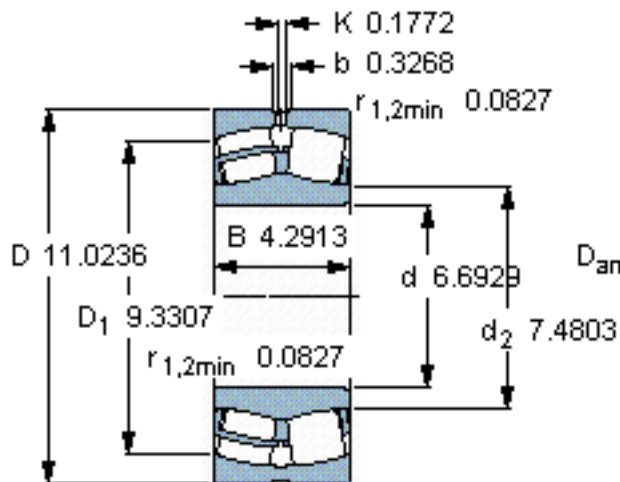

SKF 24134 CC/W33 *参数

主要尺寸	d	170	mm	-
	D	280	mm	-
	B	109	mm	-
基本额定载荷	C	1220000	N	动载荷
	C_0	1860000	N	静载荷
疲劳载荷极限	P_u	170000	N	-
额定转速	参考转速	1200	r/min	-
	极限转速	1800	r/min	-
重量	重量	27500	g	-
型号	* SKF 探索者轴承	24134 CC/W33 *	-	-

SKF 24134 CC/W33 *图片

计算系数
e 0,37
Y₁ 1,8
Y₂ 2,7
Y₀ 1,8

计算系数
e 0,37
Y₁ 1,8
Y₂ 2,7
Y₀ 1,8

参考资料:<http://www.sozhou.com/p/72442a7c.html>