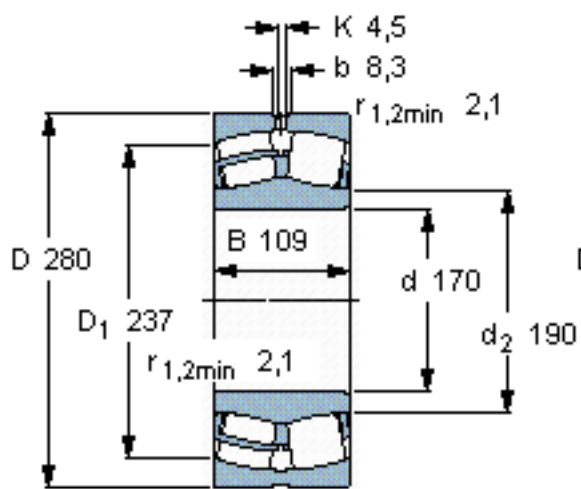

SKF 24134 CC/W33 *参数

主要尺寸	d	170	mm	-
	D	280	mm	-
	B	109	mm	-
基本额定载荷	C	1220000	N	动载荷
	C_0	1860000	N	静载荷
疲劳载荷极限	P_u	170000	N	-
额定转速	参考转速	1200	r/min	-
	极限转速	1800	r/min	-
重量	重量	27500	g	-
型号	* SKF 探索者轴承	24134 CC/W33 *	-	-

SKF 24134 CC/W33 *图片

计算系数
e 0,37
Y₁ 1,8
Y₂ 2,7
Y₀ 1,8

计算系数
e 0,37
Y₁ 1,8
Y₂ 2,7
Y₀ 1,8

参考资料:<http://www.sozhou.com/p/72442a7c.html>