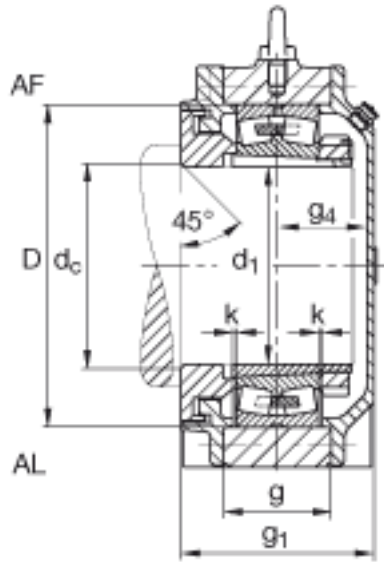

FAG BND2268-H-C-Y-AF-S参数

尺寸	d <sub>1</sub>	320	mm	-
	a	1200	mm	-
	h <sub>1</sub>	790	mm	-
	s <sub>1</sub>	375	mm	-
	b	380	mm	-
	c	125	mm	-
	D	620	mm	-
	d <sub>c</sub>	344	mm	-
	g	201	mm	-
	s <sub>4</sub>	176	mm	-
	h	390	mm	-
	m	990	mm	-
	n	200	mm	-
	s	M56		-
说明	s <sub>2</sub>	M30		-
尺寸	t	680	mm	-
	u	64	mm	-
	v	85	mm	-
说明	s <sub>2</sub>	8		数量
		22268K		型号, 轴承
其他		H3168-HG		质量, 紧定套
重量	m <sub>1</sub>	635000	g	质量, 轴承座
说明		BND2268		型号, 轴承座

FAG BND2268-H-C-Y-AF-S图片

参考资料:<http://www.sozhou.com/p/726040ac.html>