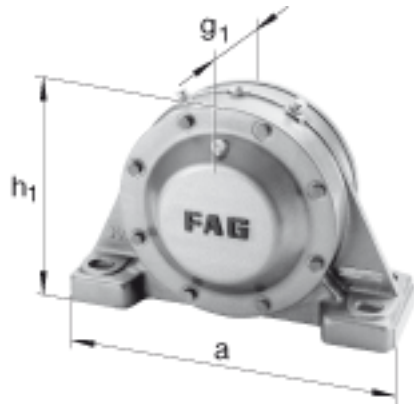

参考资料:<http://www.sozhou.com/p/726040ac.html>