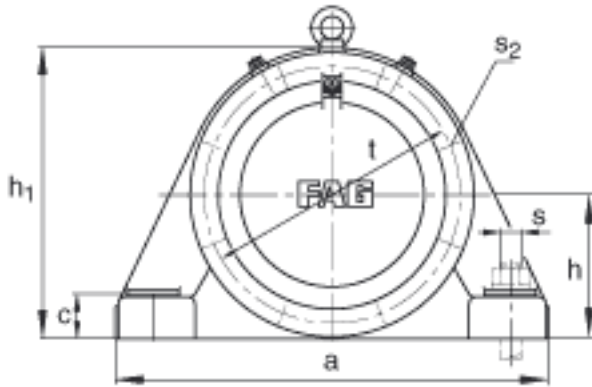

参考资料:<http://www.sozhou.com/p/726040ac.html>