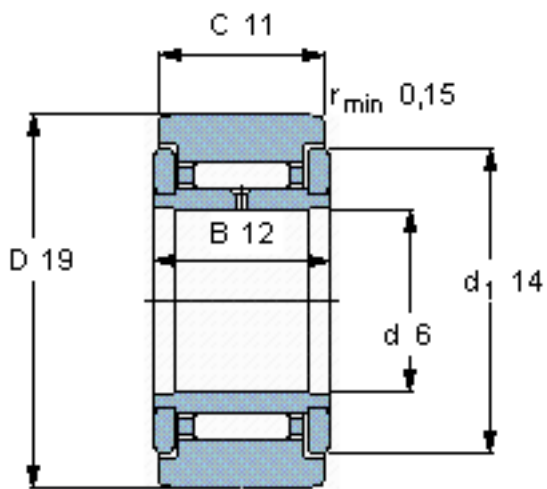

SKF NATR 6参数

主要尺寸	D	19	mm	-
	d	6	mm	-
	C	11	mm	-
基本额定载荷	C	3470	N	动载荷
	C_0	3800	N	静载荷
疲劳载荷极限	P_u	415	N	-
最大径向载荷	F_{rR}	3800	N	-
	F_{0r}	5500	N	-
极限转速	极限转速	5600	r/min	-
重量	重量	20	g	-
型号	型号	NATR 6	-	-

SKF NATR 6图片