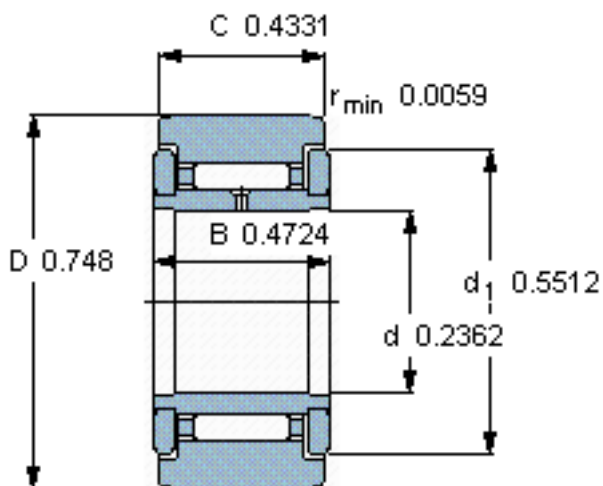

SKF NATR 6参数

主要尺寸	D	19	mm	-
	d	6	mm	-
	C	11	mm	-
基本额定载荷	C	3470	N	动载荷
	C_0	3800	N	静载荷
疲劳载荷极限	P_u	415	N	-
最大径向载荷	F_{rR}	3800	N	-
	F_{0r}	5500	N	-
极限转速	极限转速	5600	r/min	-
重量	重量	20	g	-
型号	型号	NATR 6	-	-

SKF NATR 6图片