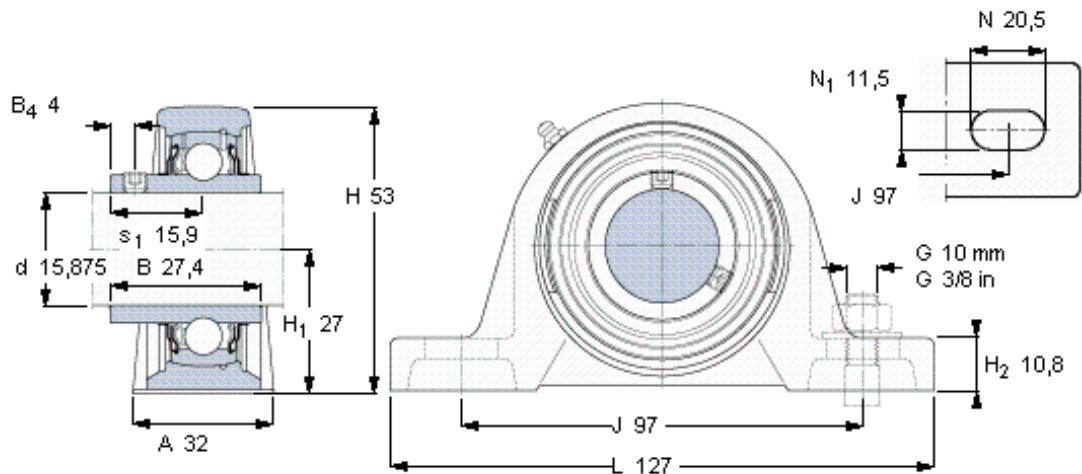

SKF SYH 5/8 TF参数

主要尺寸	d	15.875	mm	-
	A	32	mm	-
	H	53	mm	-
	H ₁	27	mm	-
	L	127	mm	-
	基本额定载荷	C	9560	N
C ₀		4750	N	静载荷
极限转速	带h6轴公差	9500	r/min	-
重量	重量	590	g	-
型号	轴承单元	SYH 5/8 TF	-	-
	轴承座	SYH 503 U	-	-
	轴承	YAR 203-010-2F	-	-

SKF SYH 5/8 TF图片

平头螺钉

适宜的止动环 [Nm]

六角键销尺寸 [mm]

10-32×1/4

4

2,38125

参考资料: <http://www.sozhou.com/p/7277b71e.html>

平头螺钉

适宜的止动环 [Nm]

六角键销尺寸 [mm]

10-32×1/4

4

2,38125