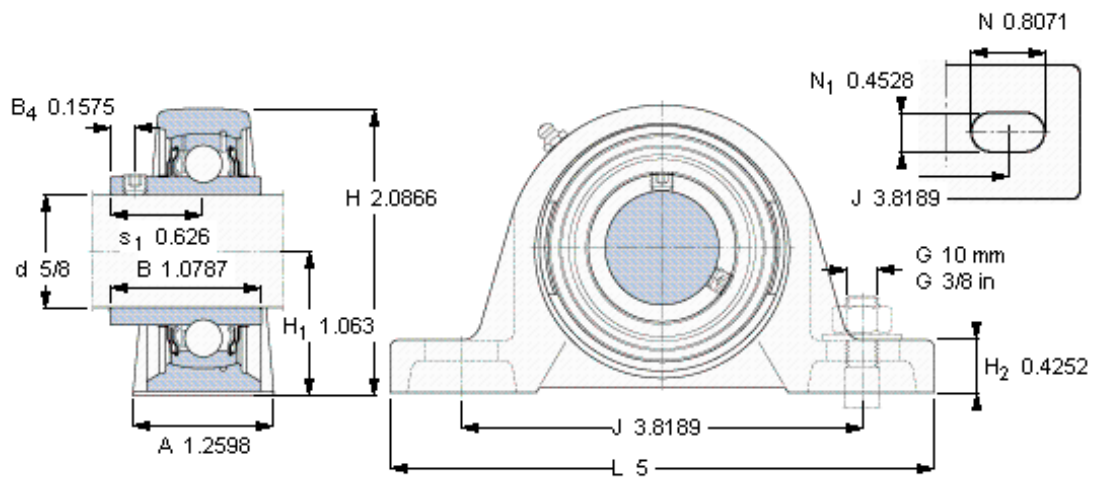

SKF SYH 5/8 TF参数

主要尺寸	d	15.875	mm	-
	A	32	mm	-
	H	53	mm	-
	H ₁	27	mm	-
	L	127	mm	-
	基本额定载荷	C	9560	N
C ₀		4750	N	静载荷
极限转速	带h6轴公差	9500	r/min	-
重量	重量	590	g	-
型号	轴承单元	SYH 5/8 TF	-	-
	轴承座	SYH 503 U	-	-
	轴承	YAR 203-010-2F	-	-

SKF SYH 5/8 TF图片

平头螺钉

适宜的止动环 [Nm]

六角键销尺寸 [mm]

10-32×1/4

4

2,38125

参考资料: <http://www.sozhou.com/p/7277b71e.html>

平头螺钉

适宜的止动环 [Nm]

六角键销尺寸 [mm]

10-32×1/4

4

2,38125