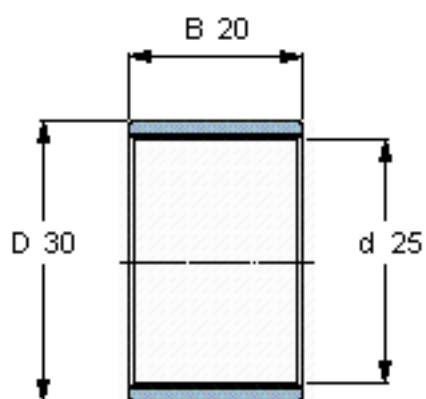

SKF PWM 253020参数

主要尺寸	d	25	mm	-
	D	30	mm	-
	B	20	mm	-
重量	重量	8	g	-
型号	型号	PWM 253020	-	-

SKF PWM 253020图片

参考资料:<http://www.sozhou.com/p/729f67e5.html>