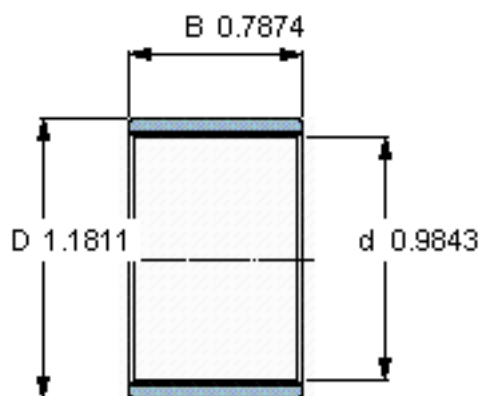

SKF PWM 253020参数

主要尺寸	d	25	mm	-
	D	30	mm	-
	B	20	mm	-
重量	重量	8	g	-
型号	型号	PWM 253020	-	-

SKF PWM 253020图片

参考资料:<http://www.sozhou.com/p/729f67e5.html>