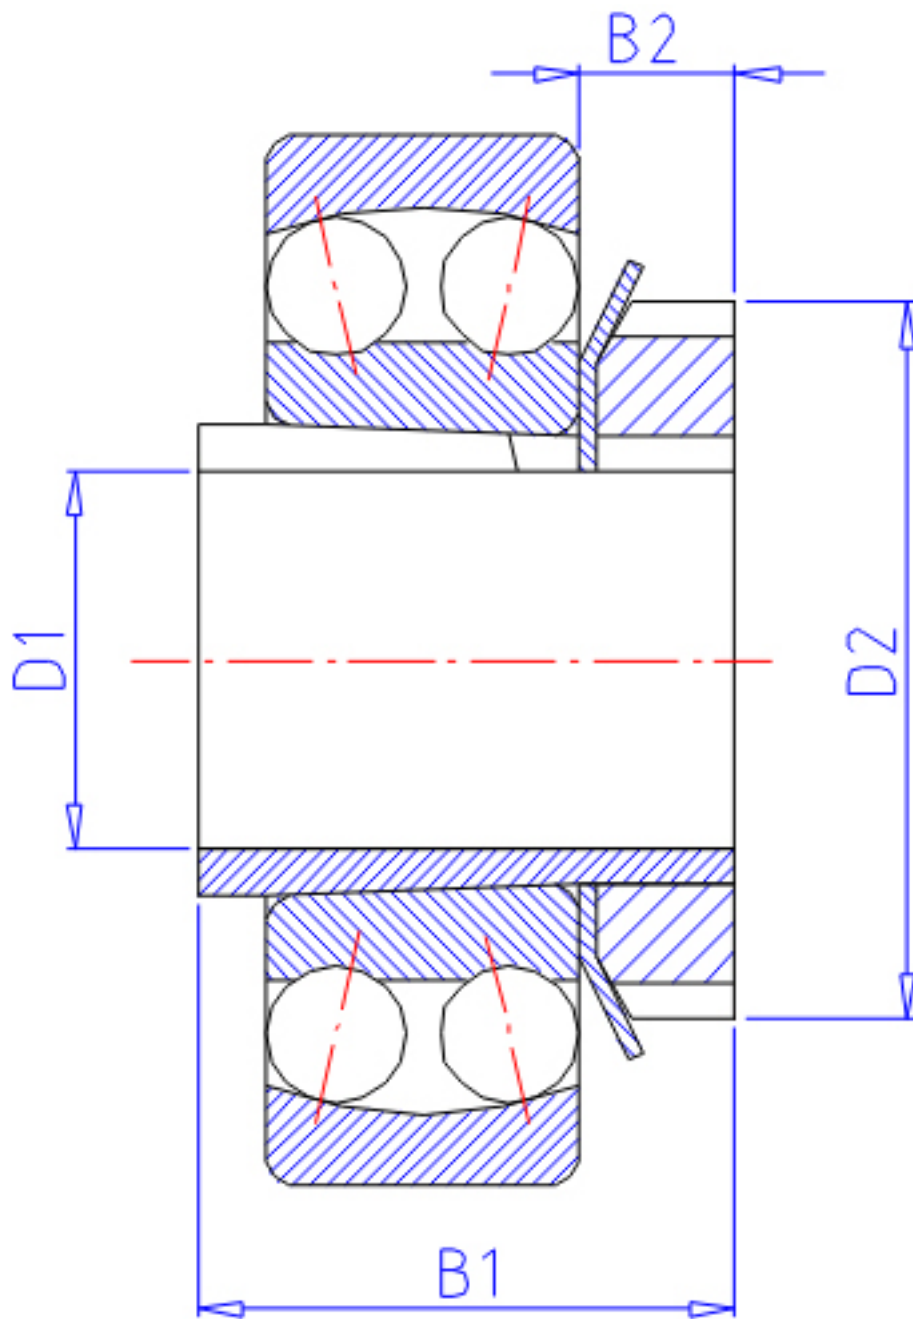

NTN 1206K;H206X参数

主要尺寸	D1	25	mm	-
	B1	27	mm	-
	D2	45	mm	-
	B2	8	mm	-
型号	ORDER	1206K;H206X		型号
重量	MASS	100	g	重量
安装尺寸	S1	5	mm	(最大)
	DA	56	mm	(最大)
	RAS	1	mm	(最大)
基本额定载荷	CR	15800	N	动载荷
	COR	4650	N	静载荷

NTN 1206K;H206X图片