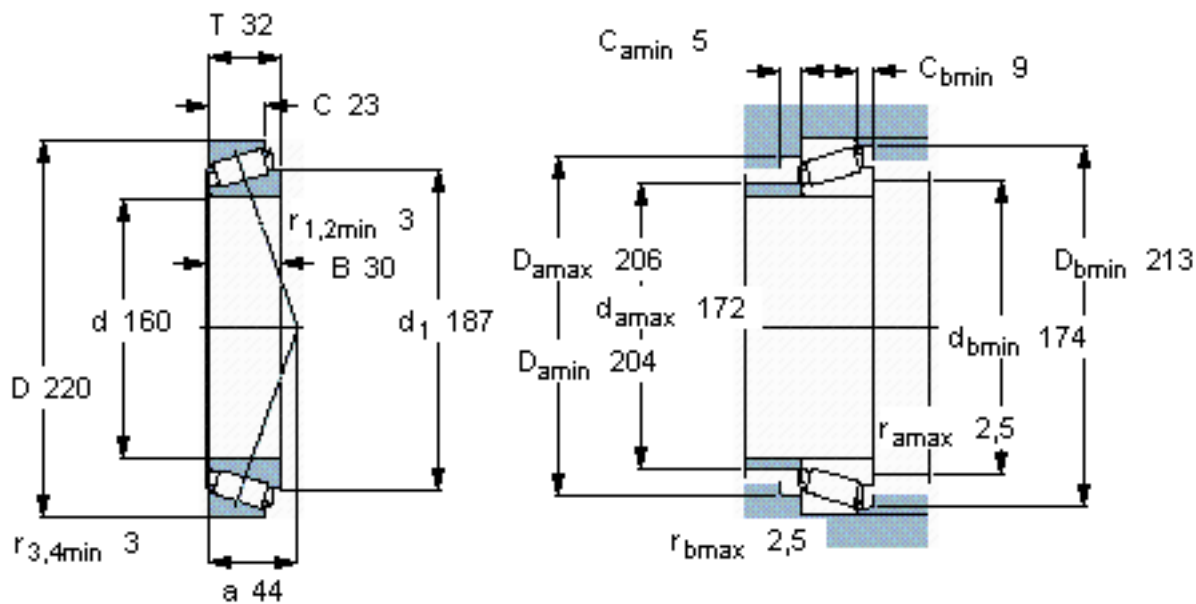

SKF T4DB 160参数

主要尺寸	d	160	mm	-
	D	220	mm	-
	T	32	mm	-
基本额定载荷	C	242000	N	动载荷
	C_0	415000	N	静载荷
疲劳载荷极限	P_u	41500	N	-
额定转速	参考转速	2000	r/min	-
	极限转速	2800	r/min	-
重量	重量	3250	g	-
型号	* SKF 探索者轴承	T4DB 160	-	-

SKF T4DB 160图片