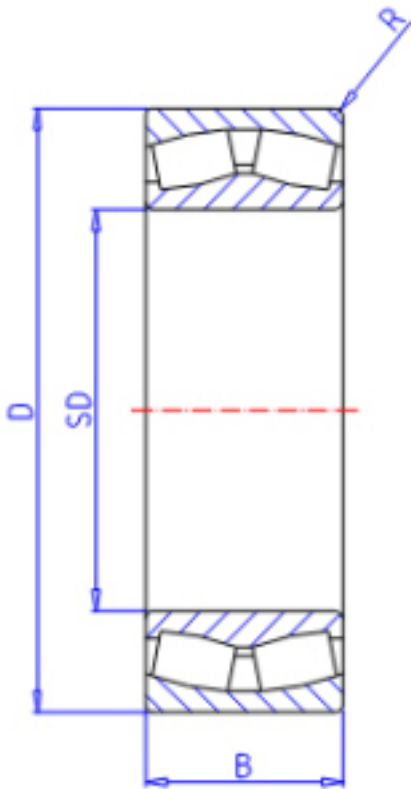

KOYO 24144RR参数

主要尺寸	SD	220	mm	内径
	D	370	mm	外径
	B	150.0	mm	宽度
	R	4.0	mm	(最小)
型号	ORDER	24144RR		型号
基本额定载荷	C	2350000	N	动载荷
	C0	3390000	N	静载荷
极限转速	NG	880	1/min	脂润滑
	NO	1200	1/min	油润滑

KOYO 24144RR图片

参考资料:<http://www.sozhou.com/p/72d7c8bf.html>