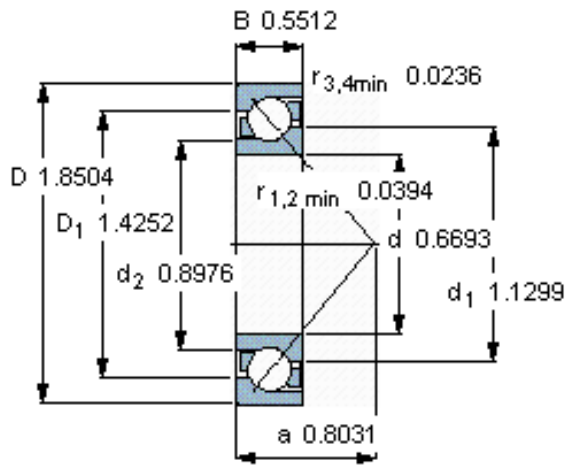

SKF 7303 BEGAP参数

主要尺寸	d	17	mm	-
	D	47	mm	-
	B	14	mm	-
基本额定载荷	C	15900	N	动载荷
	C_0	8300	N	静载荷
疲劳载荷极限	P_u	355	N	-
额定转速	参考转速	19000	r/min	-
	极限转速	19000	r/min	-
重量	重量	110	g	-
型号	* SKF 探索者轴承	7303 BEGAP	-	-

SKF 7303 BEGAP图片

参考资料:<http://www.sozhou.com/p/72f0d5d3.html>

计算系数

k_r 0,1

k_a 1,6

e 1,14

X 0,35

Y 0,57

Y_0 0,26