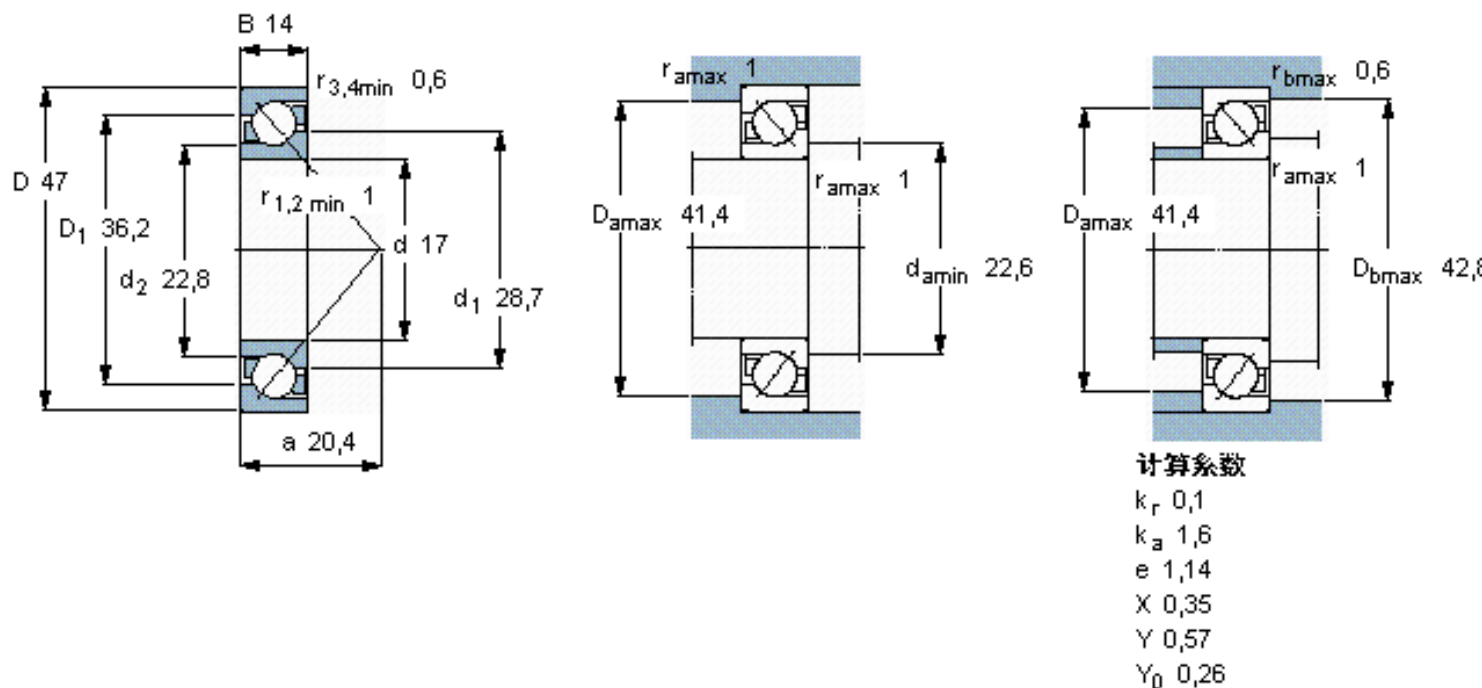

SKF 7303 BEGAP参数

主要尺寸	d	17	mm	-
	D	47	mm	-
	B	14	mm	-
基本额定载荷	C	15900	N	动载荷
	C_0	8300	N	静载荷
疲劳载荷极限	P_u	355	N	-
额定转速	参考转速	19000	r/min	-
	极限转速	19000	r/min	-
重量	重量	110	g	-
型号	* SKF 探索者轴承	7303 BEGAP	-	-

SKF 7303 BEGAP图片