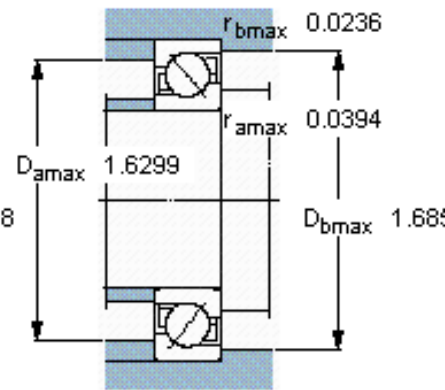

SKF 7303 BEGAP参数

主要尺寸	d	17	mm	-
	D	47	mm	-
	B	14	mm	-
基本额定载荷	C	15900	N	动载荷
	C_0	8300	N	静载荷
疲劳载荷极限	P_u	355	N	-
额定转速	参考转速	19000	r/min	-
	极限转速	19000	r/min	-
重量	重量	110	g	-
型号	* SKF 探索者轴承	7303 BEGAP	-	-

SKF 7303 BEGAP图片

参考资料:<http://www.sozhou.com/p/72f0d5d3.html>

计算系数

k_r 0,1

k_a 1,6

e 1,14

X 0,35

Y 0,57

Y_0 0,26