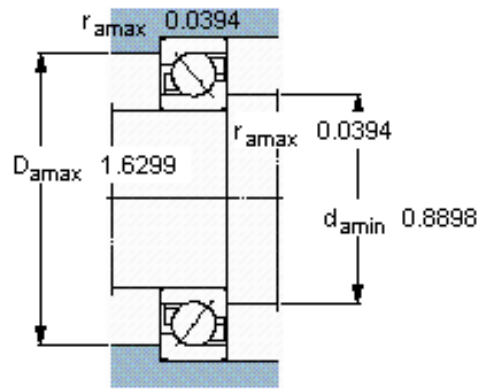

计算系数

k_r 0,1

k_a 1,6

e 1,14

X 0,35

Y 0,57

Y_0 0,26