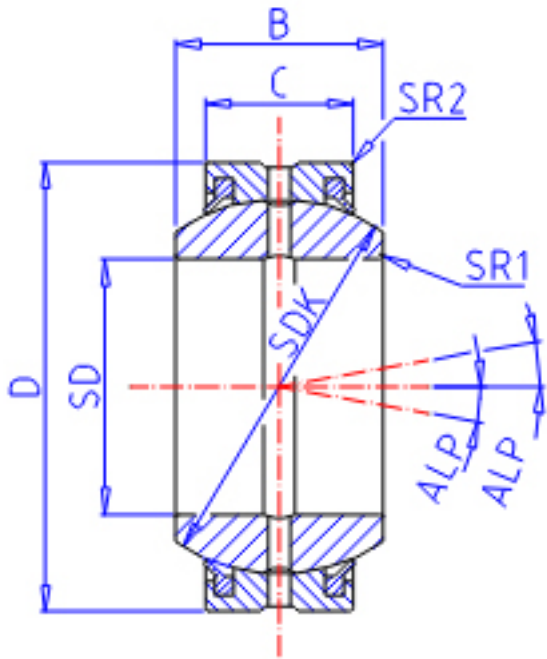

### IKO GE 35ES-2RS参数

轴径	STDRT	35	mm	轴径
型号	ORDER	GE 35ES-2RS		型号
重量	MASS	260	g	重量
主要尺寸	SD	35	mm	内径
	D	55	mm	外径
	B	25	mm	宽度
	C	20	mm	宽度
	SDK	47.0	mm	-
	SR1	0.6	mm	(最小)
	SR2	1.0	mm	(最小)
安装尺寸	SDAMIN	39.5	mm	(最小)
	SDAMAX	39.5	mm	(最大)
	DAMAX	49.5	mm	(最大)
	DAMIN	48.0	mm	(最小)
动态负载容量	CD	92200	N	动态负载容量
静态负载容量	CS	553000	N	静态负载容量
容许倾斜角度	ALP	4		容许倾斜角度

### IKO GE 35ES-2RS图片

参考资料:<http://www.sozhou.com/p/730bb5c5.html>