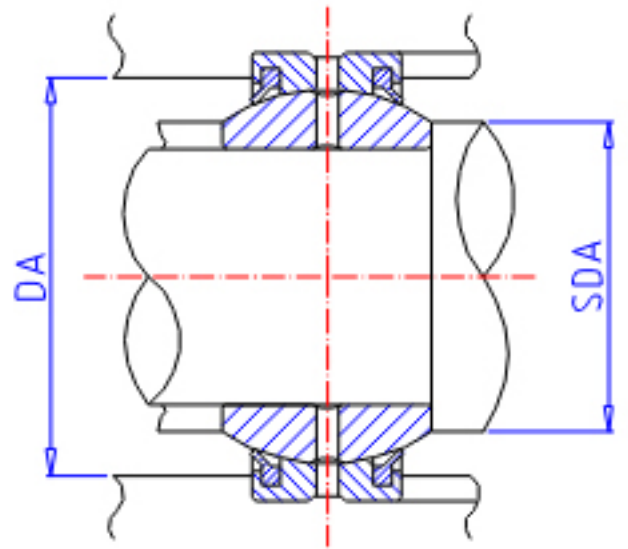

IKO GE 35ES-2RS参数

轴径	STDRT	35	mm	轴径
型号	ORDER	GE 35ES-2RS		型号
重量	MASS	260	g	重量
主要尺寸	SD	35	mm	内径
	D	55	mm	外径
	B	25	mm	宽度
	C	20	mm	宽度
	SDK	47.0	mm	-
	SR1	0.6	mm	(最小)
	SR2	1.0	mm	(最小)
安装尺寸	SDAMIN	39.5	mm	(最小)
	SDAMAX	39.5	mm	(最大)
	DAMAX	49.5	mm	(最大)
	DAMIN	48.0	mm	(最小)
动态负载容量	CD	92200	N	动态负载容量
静态负载容量	CS	553000	N	静态负载容量
容许倾斜角度	ALP	4		容许倾斜角度

IKO GE 35ES-2RS图片

参考资料:<http://www.sozhou.com/p/730bb5c5.html>