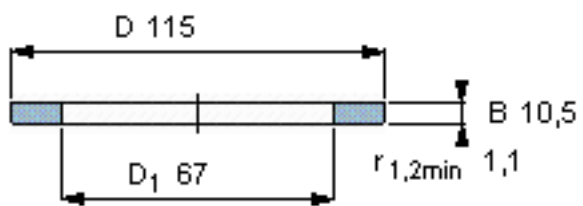

SKF GS 89313参数

尺寸	d	65	mm	-
	D	115	mm	-
	B	10.5	mm	-
	d <sub>1</sub>	-	mm	-
	D <sub>1</sub>	67	mm	-
	r <sub>1</sub> 、r <sub>1.2</sub>	1.1	mm	-
重量	重量	580	g	-
型号	型号	GS 89313	-	-

SKF GS 89313图片

轴承座垫圈

轴承座垫圈

参考资料:<http://www.sozhou.com/p/731fda4c.html>