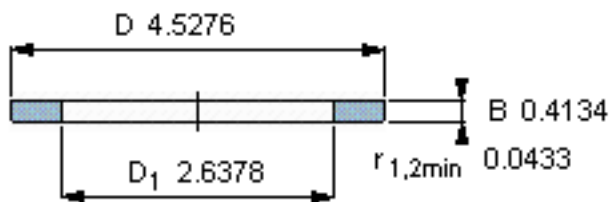

SKF GS 89313参数

尺寸	d	65	mm	-
	D	115	mm	-
	B	10.5	mm	-
	d <sub>1</sub>	-	mm	-
	D <sub>1</sub>	67	mm	-
	r <sub>1</sub> 、r <sub>1.2</sub>	1.1	mm	-
重量	重量	580	g	-
型号	型号	GS 89313	-	-

SKF GS 89313图片

轴承座垫圈

轴承座垫圈

参考资料:<http://www.sozhou.com/p/731fda4c.html>