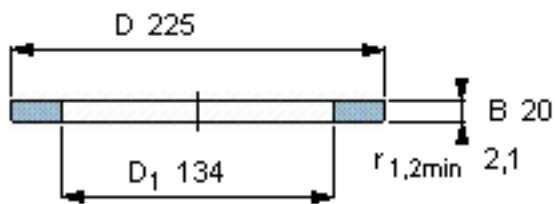

SKF GS 89326参数

尺寸	d	130	mm	-
	D	225	mm	-
	B	20	mm	-
	d ₁	-	mm	-
	D ₁	134	mm	-
	r ₁ 、r _{1.2}	2.1	mm	-
重量	重量	4130	g	-
型号	型号	GS 89326	-	-

SKF GS 89326图片

轴承座垫圈

轴承座垫圈

参考资料:<http://www.sozhou.com/p/732bfd25.html>