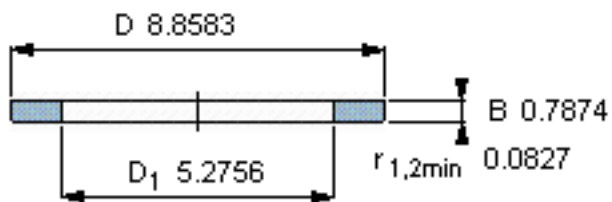

SKF GS 89326参数

尺寸	d	130	mm	-
	D	225	mm	-
	B	20	mm	-
	d ₁	-	mm	-
	D ₁	134	mm	-
	r ₁ 、r _{1.2}	2.1	mm	-
重量	重量	4130	g	-
型号	型号	GS 89326	-	-

SKF GS 89326图片

轴承座垫圈

轴承座垫圈

参考资料:<http://www.sozhou.com/p/732bfd25.html>