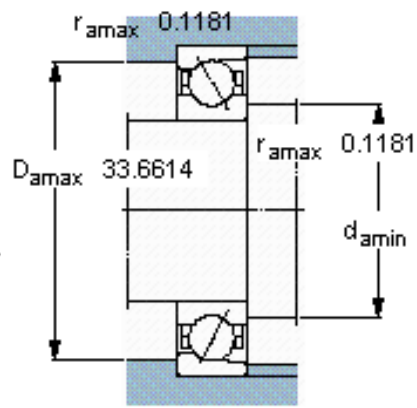

SKF 718/710 ACMB参数

主要尺寸	d	710	mm	-
	D	870	mm	-
	B	74	mm	-
基本额定载荷	C	605000	N	动载荷
	C_0	1630000	N	静载荷
疲劳载荷极限	P_u	24500	N	-
额定转速	参考转速	630	r/min	-
	极限转速	670	r/min	-
重量	重量	93500	g	-
型号	* SKF 探索者轴承	718/710 ACMB	-	-

SKF 718/710 ACMB图片

参考资料:<http://www.sozhou.com/p/73403b07.html>

计算系数

k_r 0,08

k_a 0,2

e 0,68

X 0,41

Y 0,87