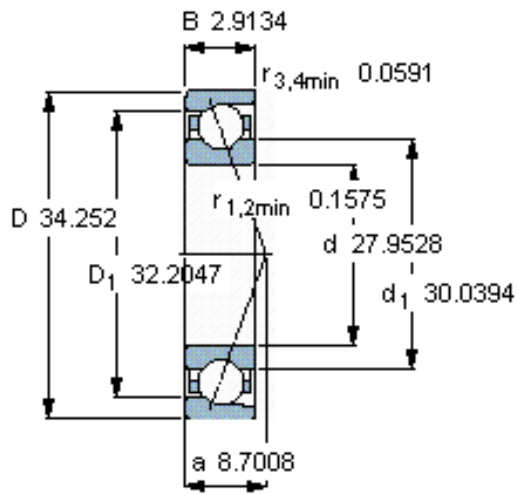

SKF 718/710 ACMB参数

主要尺寸	d	710	mm	-
	D	870	mm	-
	B	74	mm	-
基本额定载荷	C	605000	N	动载荷
	C_0	1630000	N	静载荷
疲劳载荷极限	P_u	24500	N	-
额定转速	参考转速	630	r/min	-
	极限转速	670	r/min	-
重量	重量	93500	g	-
型号	* SKF 探索者轴承	718/710 ACMB	-	-

SKF 718/710 ACMB图片

参考资料:<http://www.sozhou.com/p/73403b07.html>

计算系数

k_r 0,08

k_a 0,2

e 0,68

X 0,41

Y 0,87