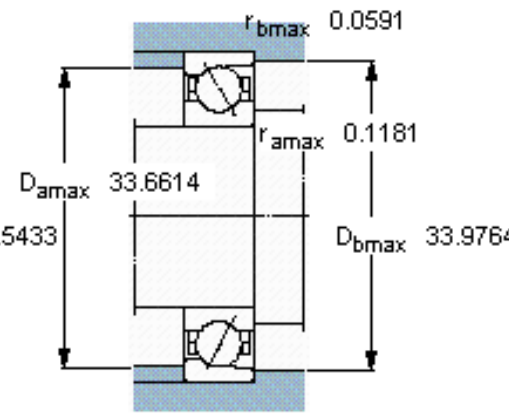

SKF 718/710 ACMB参数

主要尺寸	d	710	mm	-
	D	870	mm	-
	B	74	mm	-
基本额定载荷	C	605000	N	动载荷
	C_0	1630000	N	静载荷
疲劳载荷极限	P_u	24500	N	-
额定转速	参考转速	630	r/min	-
	极限转速	670	r/min	-
重量	重量	93500	g	-
型号	* SKF 探索者轴承	718/710 ACMB	-	-

SKF 718/710 ACMB图片

参考资料:<http://www.sozhou.com/p/73403b07.html>

计算系数

k_r 0,08

k_a 0,2

e 0,68

X 0,41

Y 0,87