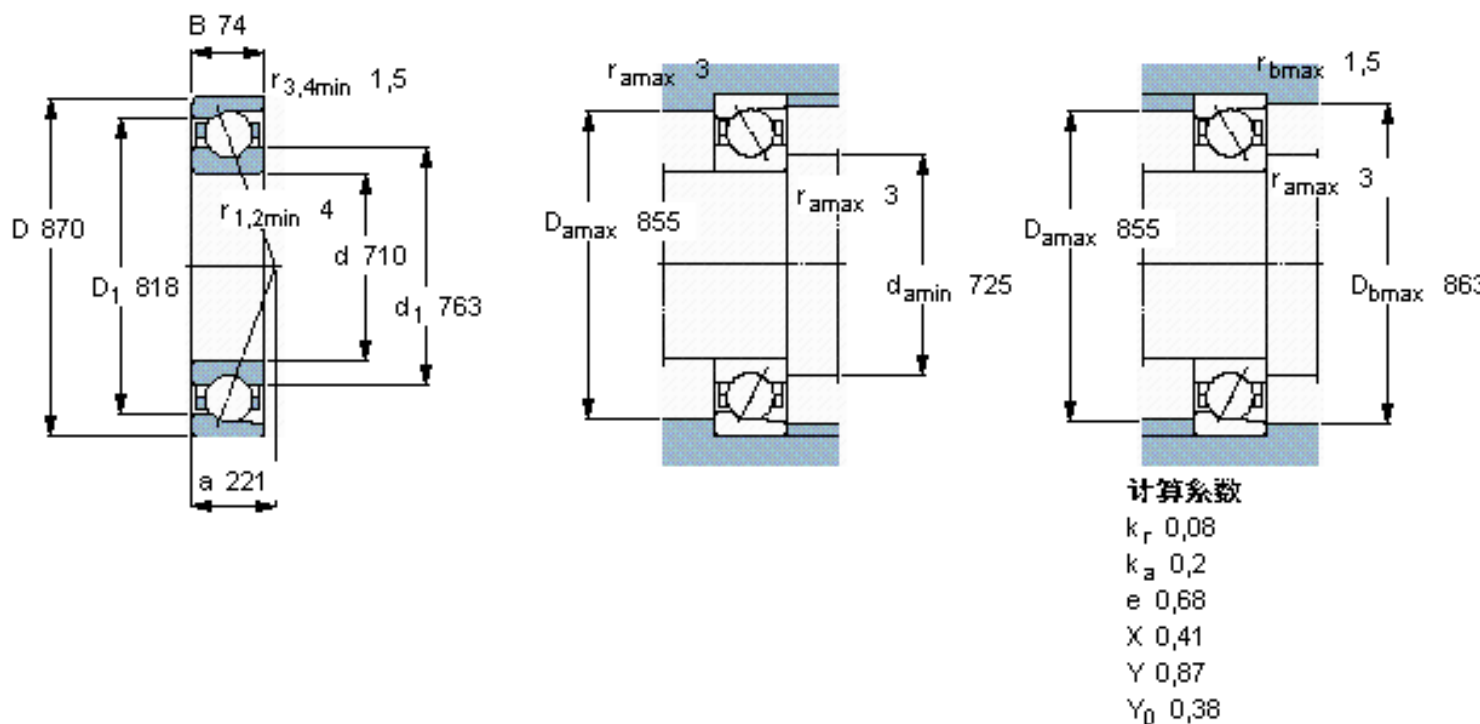

SKF 718/710 ACMB参数

主要尺寸	d	710	mm	-
	D	870	mm	-
	B	74	mm	-
基本额定载荷	C	605000	N	动载荷
	C_0	1630000	N	静载荷
疲劳载荷极限	P_u	24500	N	-
额定转速	参考转速	630	r/min	-
	极限转速	670	r/min	-
重量	重量	93500	g	-
型号	* SKF 探索者轴承	718/710 ACMB	-	-

SKF 718/710 ACMB图片

参考资料:<http://www.sozhou.com/p/73403b07.html>

计算系数

k_r 0,08

k_a 0,2

e 0,68

X 0,41

Y 0,87