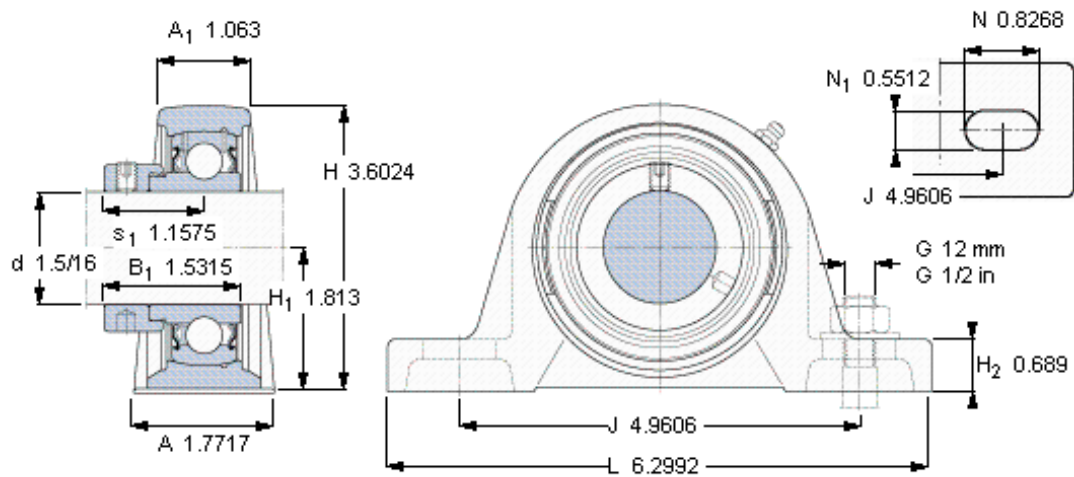

### SKF SYH 1.5/16 FM参数

主要尺寸	d	33.337	mm	-
	A	45	mm	-
	H	91.5	mm	-
	H <sub>1</sub>	46.05	mm	-
	L	160	mm	-
基本额定载荷	C	25500	N	动载荷
	C <sub>0</sub>	15300	N	静载荷
极限转速	带h6轴公差	5300	r/min	-
重量	重量	1550	g	-
型号	轴承单元	SYH 1.5/16 FM	-	-
	轴承座	SYH 507 U	-	-
	轴承	YET 207-105	-	-

### SKF SYH 1.5/16 FM图片

平头螺钉  
适宜的止动环 [Nm]  
六角键销尺寸 [mm]

3/8-24x3/4  
16,5  
4,7625

参考资料: <http://www.sozhou.com/p/734976b4.html>

平头螺钉  
适宜的止动环 [Nm]  
六角键销尺寸 [mm]

3/8-24x3/4  
16,5  
4,7625