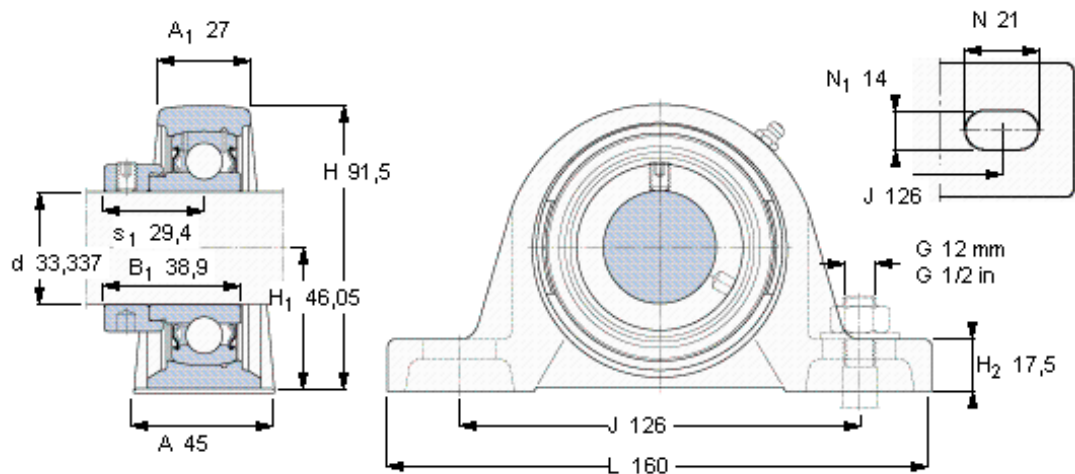

### SKF SYH 1.5/16 FM参数

主要尺寸	d	33.337	mm	-
	A	45	mm	-
	H	91.5	mm	-
	H <sub>1</sub>	46.05	mm	-
	L	160	mm	-
基本额定载荷	C	25500	N	动载荷
	C <sub>0</sub>	15300	N	静载荷
极限转速	带h6轴公差	5300	r/min	-
重量	重量	1550	g	-
型号	轴承单元	SYH 1.5/16 FM	-	-
	轴承座	SYH 507 U	-	-
	轴承	YET 207-105	-	-

### SKF SYH 1.5/16 FM图片

平头螺钉  
适宜的止动环 [Nm]  
六角键销尺寸 [mm]

3/8-24x3/4  
16,5  
4,7625

参考资料: <http://www.sozhou.com/p/734976b4.html>

平头螺钉  
适宜的止动环 [Nm]  
六角键销尺寸 [mm]

3/8-24x3/4  
16,5  
4,7625