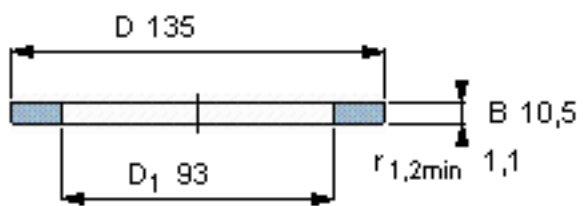

SKF GS 81218参数

尺寸	d	90	mm	-
	D	135	mm	-
	B	10.5	mm	-
	d <sub>1</sub>	-	mm	-
	D <sub>1</sub>	93	mm	-
	r <sub>1</sub> 、r <sub>1.2</sub>	1.1	mm	-
重量	重量	650	g	-
型号	型号	GS 81218	-	-

SKF GS 81218图片

轴承座垫圈

轴承座垫圈

参考资料:<http://www.sozhou.com/p/735b379e.html>