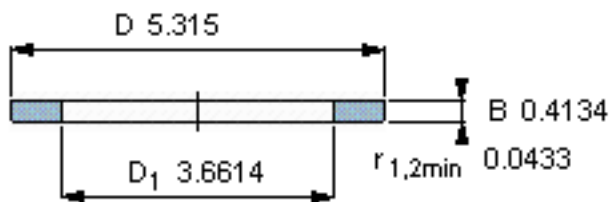

SKF GS 81218参数

尺寸	d	90	mm	-
	D	135	mm	-
	B	10.5	mm	-
	d <sub>1</sub>	-	mm	-
	D <sub>1</sub>	93	mm	-
	r <sub>1</sub> 、r <sub>1.2</sub>	1.1	mm	-
重量	重量	650	g	-
型号	型号	GS 81218	-	-

SKF GS 81218图片

轴承座垫圈

轴承座垫圈

参考资料:<http://www.sozhou.com/p/735b379e.html>