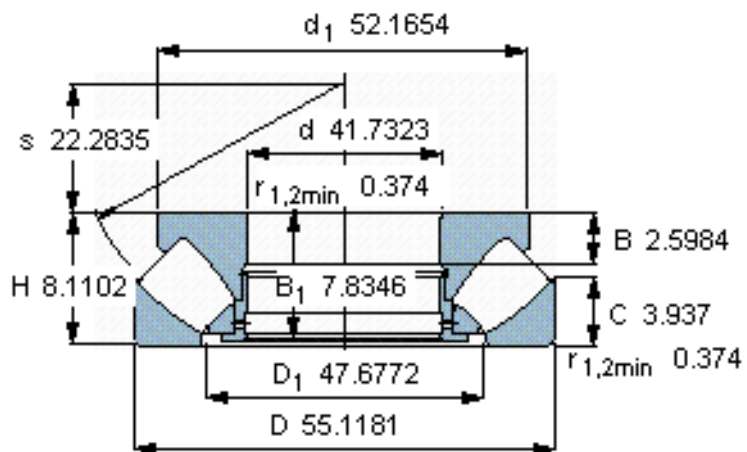

SKF 292/1060 EF参数

主要尺寸	d	1060	mm	-
	D	1400	mm	-
	H	206	mm	-
基本额定载荷	C	10500000	N	动载荷
	C_0	58500000	N	静载荷
疲劳载荷极限	P_u	3750000	N	-
最小载荷系数	参考转速	330	-	-
额定转速	额定转度	220	r/min	-
	极限转速	360	r/min	-
重量	重量	860000	g	-
型号	* SKF 探索者轴承	292/1060 EF	-	-

SKF 292/1060 EF图片

参考资料:<http://www.sozhou.com/p/73617581.html>