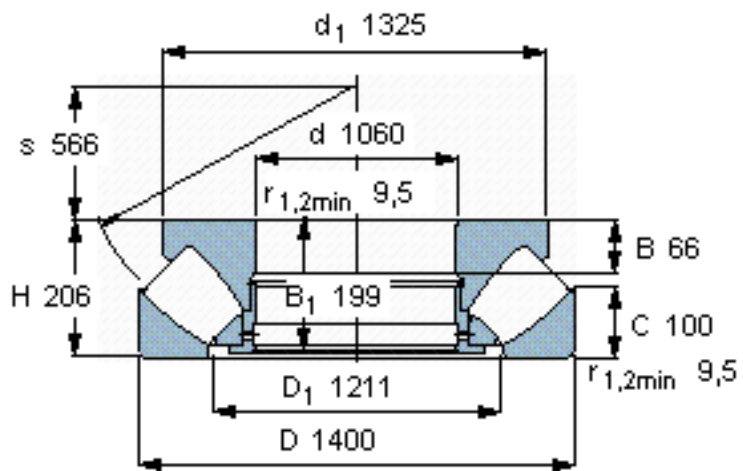

SKF 292/1060 EF参数

主要尺寸	d	1060	mm	-
	D	1400	mm	-
	H	206	mm	-
基本额定载荷	C	10500000	N	动载荷
	C_0	58500000	N	静载荷
疲劳载荷极限	P_u	3750000	N	-
最小载荷系数	参考转速	330	-	-
额定转速	额定转度	220	r/min	-
	极限转速	360	r/min	-
重量	重量	860000	g	-
型号	* SKF 探索者轴承	292/1060 EF	-	-

SKF 292/1060 EF图片

参考资料:<http://www.sozhou.com/p/73617581.html>