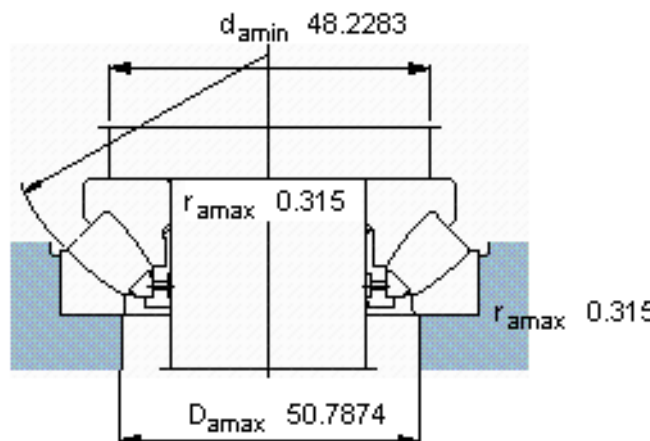

SKF 292/1060 EF参数

主要尺寸	d	1060	mm	-
	D	1400	mm	-
	H	206	mm	-
基本额定载荷	C	10500000	N	动载荷
	C_0	58500000	N	静载荷
疲劳载荷极限	P_u	3750000	N	-
最小载荷系数	参考转速	330	-	-
额定转速	额定转度	220	r/min	-
	极限转速	360	r/min	-
重量	重量	860000	g	-
型号	* SKF 探索者轴承	292/1060 EF	-	-

SKF 292/1060 EF图片