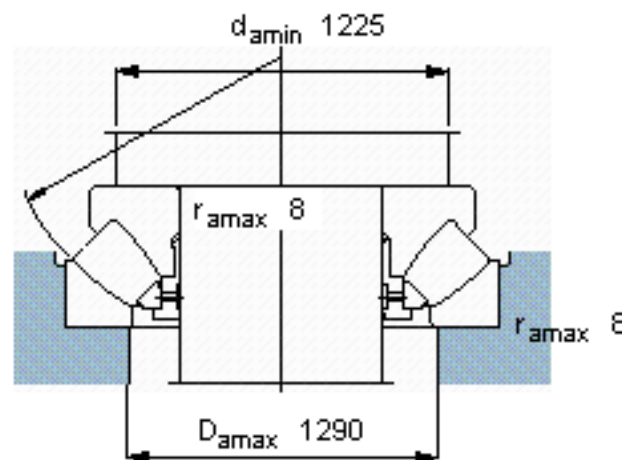

SKF 292/1060 EF参数

主要尺寸	d	1060	mm	-
	D	1400	mm	-
	H	206	mm	-
基本额定载荷	C	10500000	N	动载荷
	C_0	58500000	N	静载荷
疲劳载荷极限	P_u	3750000	N	-
最小载荷系数	参考转速	330	-	-
额定转速	额定转度	220	r/min	-
	极限转速	360	r/min	-
重量	重量	860000	g	-
型号	* SKF 探索者轴承	292/1060 EF	-	-

SKF 292/1060 EF图片