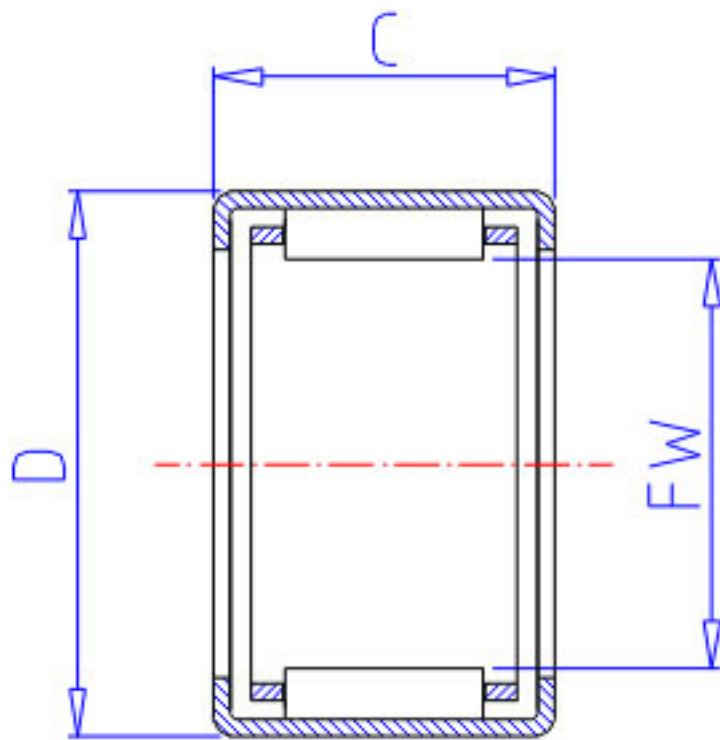

参考资料:<http://www.sozhou.com/p/736f5283.html>