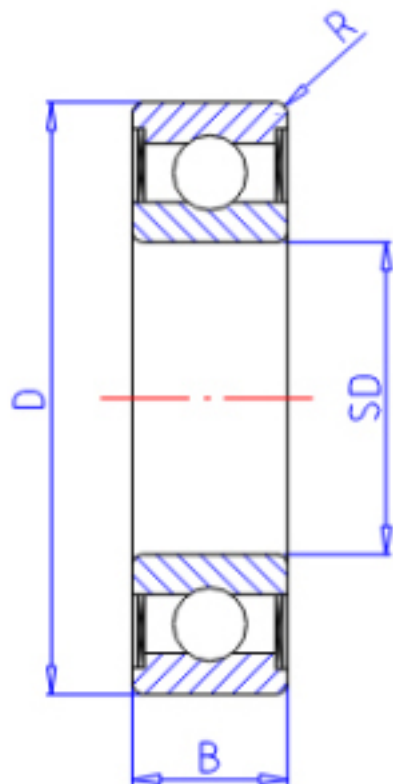

KOYO 625-2RU参数

主要尺寸	SD	5.0	mm	内径
	D	16	mm	外径
	B	5.0	mm	宽度
	R	0.30	mm	(最小)
型号	ORDER	625-2RU		型号
基本额定载荷	C	1750	N	动载荷
	C0	670	N	静载荷
极限转速	NG	40000	1/min	脂润滑
	NO	0	1/min	油润滑

KOYO 625-2RU图片

参考资料:<http://www.sozhou.com/p/7382d2e7.html>