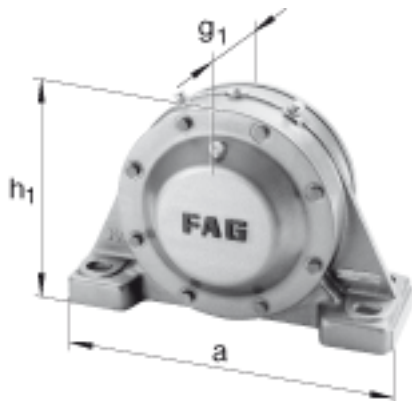

FAG BND3236-H-W-Y-AF-S参数

尺寸	d_1	160	mm	-
	a	680	mm	-
	h_1	425	mm	-
	g_1	240	mm	-
	b	210	mm	-
	c	65	mm	-
	D	320	mm	-
	g	138	mm	-
	g_4	105	mm	-
	h	210	mm	-
	m	550	mm	-
	n	120	mm	-
	s	M30		-
说明	s_2	M16		-
尺寸	t	370	mm	-
	u	36	mm	-
	v	45	mm	-
说明	s_2	8		数量
		23236K		型号, 轴承
其他		H2336		质量, 紧定套
重量	m_1	140000	g	质量, 轴承座
说明		BND3236		型号, 轴承座

FAG BND3236-H-W-Y-AF-S图片