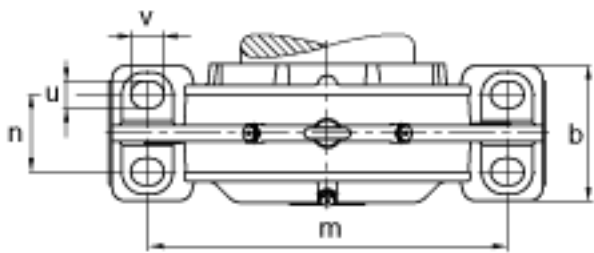

参考资料:<http://www.sozhou.com/p/73974540.html>