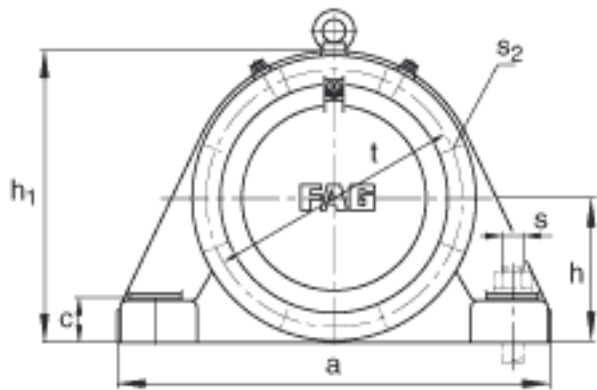

参考资料:<http://www.sozhou.com/p/73974540.html>