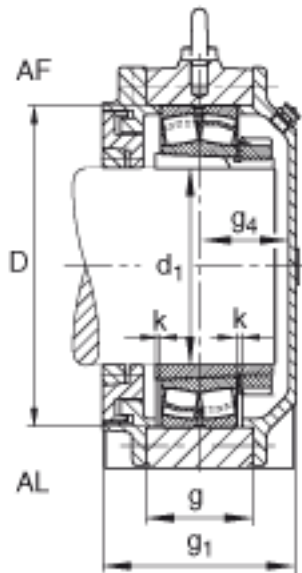

FAG BND3236-H-W-Y-AF-S参数

尺寸	d_1	160	mm	-
	a	680	mm	-
	h_1	425	mm	-
	g_1	240	mm	-
	b	210	mm	-
	c	65	mm	-
	D	320	mm	-
	g	138	mm	-
	g_4	105	mm	-
	h	210	mm	-
	m	550	mm	-
	n	120	mm	-
	s	M30		-
说明	s_2	M16		-
尺寸	t	370	mm	-
	u	36	mm	-
	v	45	mm	-
说明	s_2	8		数量
		23236K		型号, 轴承
其他		H2336		质量, 紧定套
重量	m_1	140000	g	质量, 轴承座
说明		BND3236		型号, 轴承座

FAG BND3236-H-W-Y-AF-S图片

参考资料:<http://www.sozhou.com/p/73974540.html>