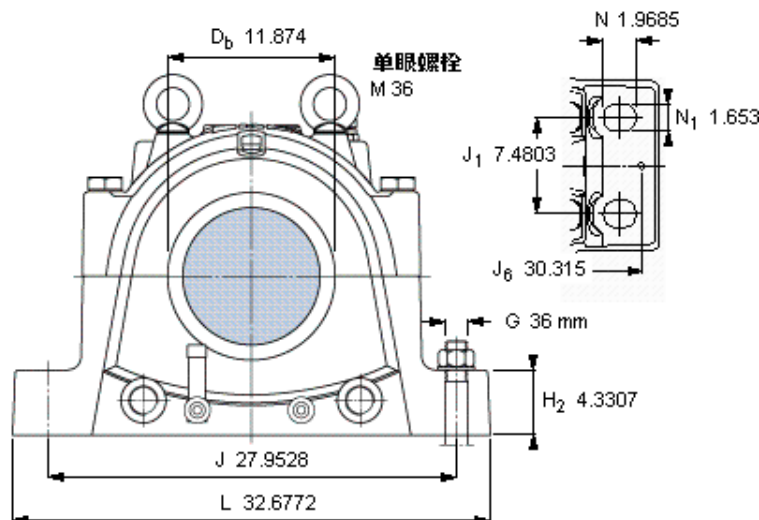

才需要遵守 $P_{0^\circ}$ 的限制

础面积不受到支持时,

只有在轴承座的整个基

180° 150°

120°

90°

55°

55°