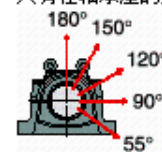

断裂负荷, 轴承箱, kN

P_{0°} 4800

P_{55°} 6000

P_{90°} 2900

P_{120°} 2200

P_{150°} 1900

P_{180°} 2400

P_a 1500

才需要遵守P0°的限制
础面积不受到支持时,
只有在轴承座的整个基