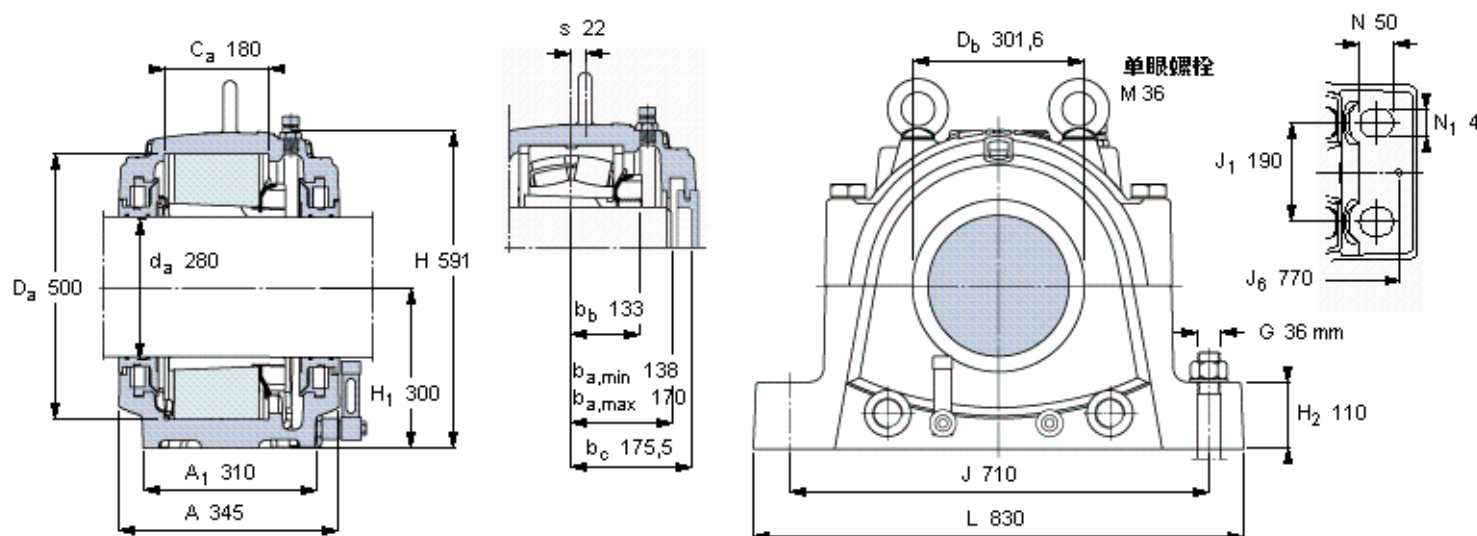

SKF SNL 3160 TURT参数

轴	d_a	280	mm	-
适用的轴承	球面滚子轴承	23160 K	-	-
	CARB轴承	C 3160 K	-	-
主要尺寸	A	350	mm	-
	L	830	mm	-
	H	591	mm	-
	H_1	300	mm	-
重量	重量	301000	g	-
适用的轴承	球面滚子轴承	SNL 3160 TURT	-	-
	CARB轴承	SNL 3160 TURA	-	-

SKF SNL 3160 TURT图片

订货型号

双密封轴承座

球面滚子轴承

SNL 3160 TURT

CARB园环滚子轴承

SNL 3160 TURA

单密封和单端盖轴承座

球面滚子轴承

SNL 3160 ATURT

CARB园环滚子轴承

SNL 3160 ATURA

适用的SKF轴承和附件

轴承

23160 CCK/W33

紧定套

OH 3160 H

C 3160 K

OH 3160 H

定位环

2 FRB 10/500

2 FRB 10/500

备用密封

TSD 3160 U

备用端盖

ETS 60 R

油位 [mm]

(从轴承座底部)

最小 最大

球面滚子轴承

85 99

CARB园环滚子轴承

78 97

有帽螺栓

尺寸 [毫米]

M 30x220

推荐的紧固

扭矩 [Nm]

400

最大允许负荷 [kN]

F_{120° 1240

F_{150° 720

F_{180° 620

适用的固定螺栓

尺寸 [毫米]

36

尺寸 [英寸]

1 3/8

推荐的紧固

扭矩 [Nm]

2280

销钉尺寸

径(最大)

25

中心距离 J_6

770

断裂负荷, 轴承箱, kN

P_{0° 4800

P_{55° 6000

P_{90° 2900

P_{120° 2200

P_{150° 1900

P_{180° 2400

P_a 1500

才需要遵守 P_{0° 的限制

础面积不受到支持时,

只有在轴承座的整个基

180° 150°

120°

90°

55°

55°