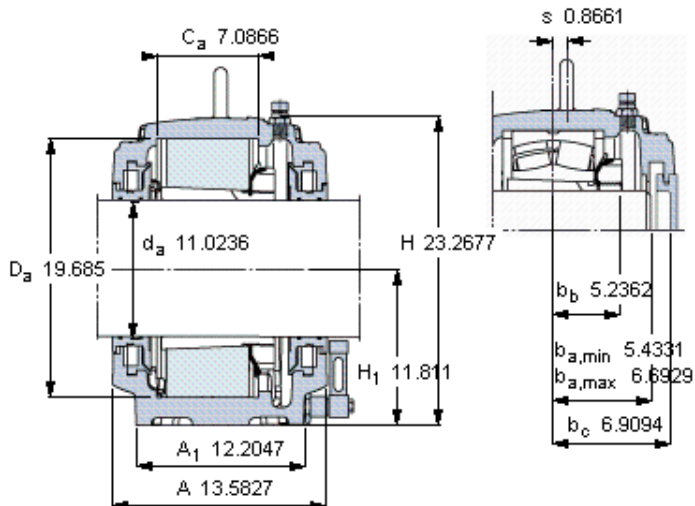

才需要遵守 $P_{0^\circ}$ 的限制

础面积不受到支持时,

只有在轴承座的整个基

180° 150°

120°

90°

55°

55°