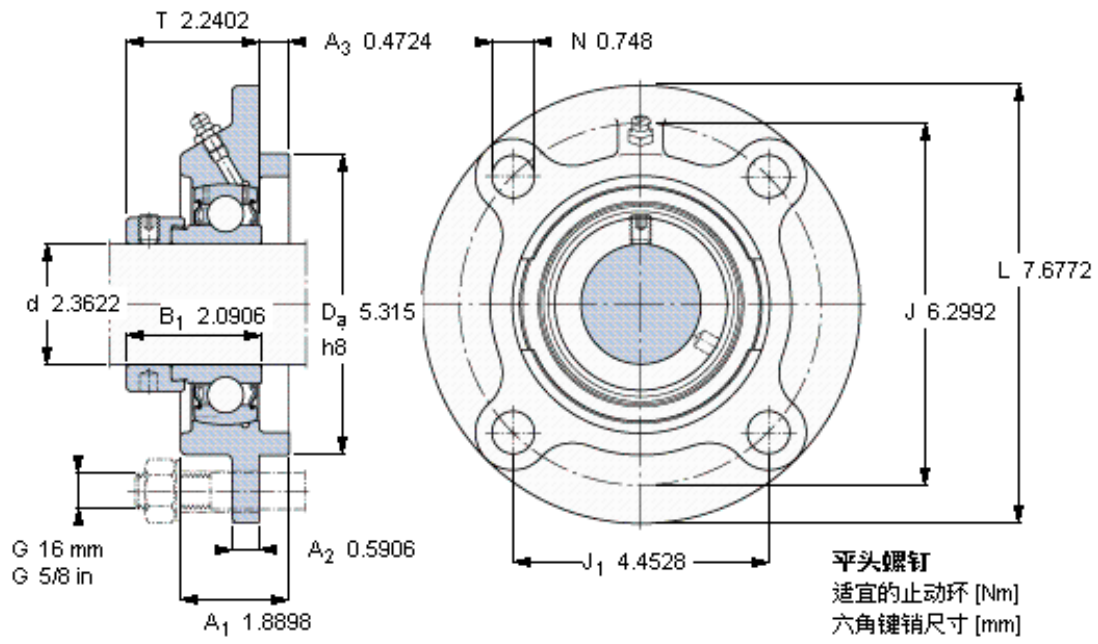

SKF FYC 60 FM参数

主要尺寸	d	60	mm	-
	A ₁	48	mm	-
	J	160	mm	-
	L	195	mm	-
	T	56.9	mm	-
基本额定载荷	C	52700	N	动载荷
	C ₀	36000	N	静载荷
极限转速	带h6轴公差	3400	r/min	-
重量	重量	6200	g	-
型号	轴承单元	FYC 60 FM	-	-
	轴承座	FYC 512	-	-
	轴承	YET 212	-	-

SKF FYC 60 FM图片

M 10×
16,5
5

参考资料: <http://www.sozhou.com/p/73a65d34.html>

M 10×
 16,5
 5