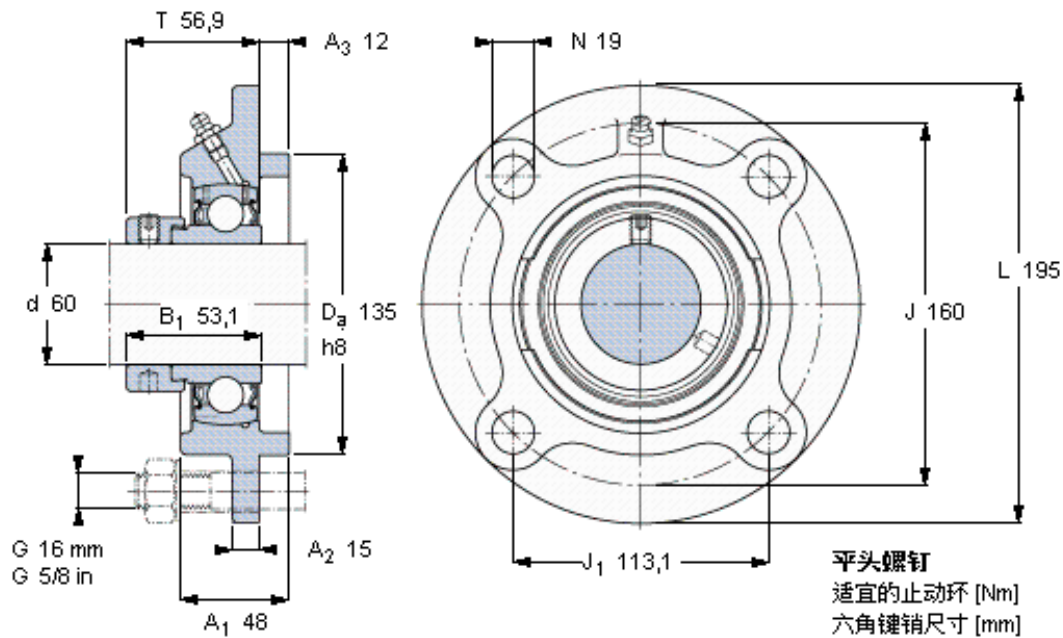

SKF FYC 60 FM参数

主要尺寸	d	60	mm	-
	A ₁	48	mm	-
	J	160	mm	-
	L	195	mm	-
	T	56.9	mm	-
基本额定载荷	C	52700	N	动载荷
	C ₀	36000	N	静载荷
极限转速	带h6轴公差	3400	r/min	-
重量	重量	6200	g	-
型号	轴承单元	FYC 60 FM	-	-
	轴承座	FYC 512	-	-
	轴承	YET 212	-	-

SKF FYC 60 FM图片

M 10×
16,5
5

参考资料: <http://www.sozhou.com/p/73a65d34.html>

M 10×
 16,5
 5