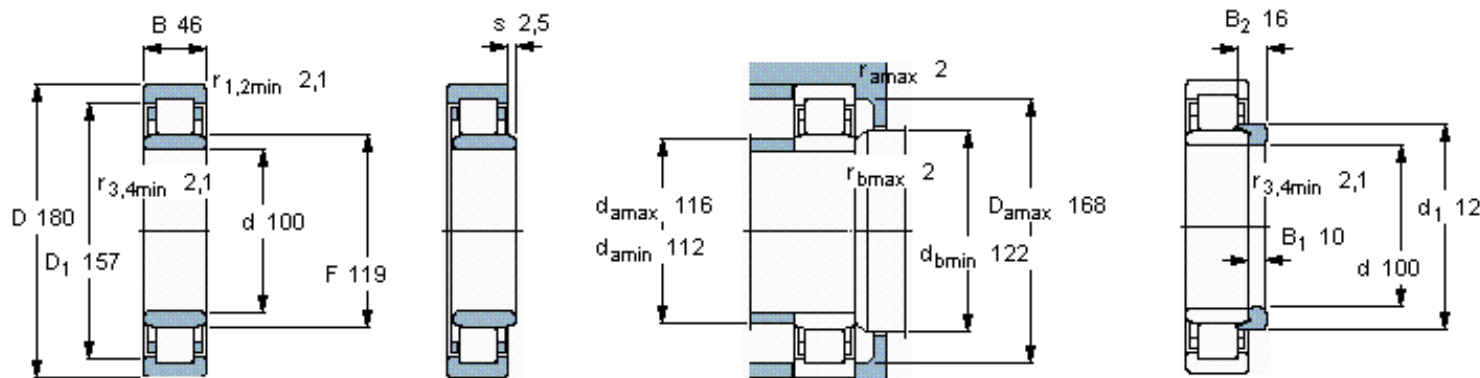

SKF NU 2220 ECP *参数

主要尺寸	d	100	mm	-
	D	180	mm	-
	B	46	mm	-
基本额定载荷	C	380000	N	动载荷
	C_0	450000	N	静载荷
疲劳载荷极限	P_u	54000	N	-
额定转速	参考转速	4000	r/min	-
	极限转速	4500	r/min	-
重量	重量	4750	g	-
型号	* SKF 探索者轴承	NU 2220 ECP *	-	-
角圈	型号	HJ 2220 EC	-	-

SKF NU 2220 ECP *图片

计算系数

k_r 0,2
 e 0,3 Y 0,4

HJ 2220 EC

质量 kg 0,43

计算系数

k_r 0,2
 e 0,3 Y 0,4

HJ 2220 EC