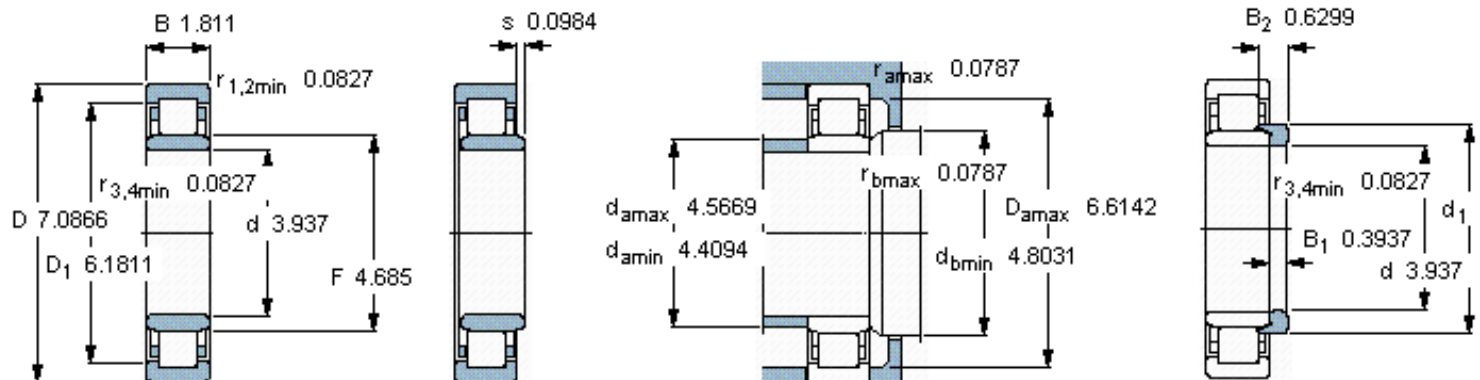

SKF NU 2220 ECP *参数

主要尺寸	d	100	mm	-
	D	180	mm	-
	B	46	mm	-
基本额定载荷	C	380000	N	动载荷
	C_0	450000	N	静载荷
疲劳载荷极限	P_u	54000	N	-
额定转速	参考转速	4000	r/min	-
	极限转速	4500	r/min	-
重量	重量	4750	g	-
型号	* SKF 探索者轴承	NU 2220 ECP *	-	-
角圈	型号	HJ 2220 EC	-	-

SKF NU 2220 ECP *图片

计算系数

k_r 0,2
 e 0,3 Y 0,4

HJ 2220 EC

质量 kg 0,43

计算系数

k_r 0,2
 e 0,3 Y 0,4

HJ 2220 EC