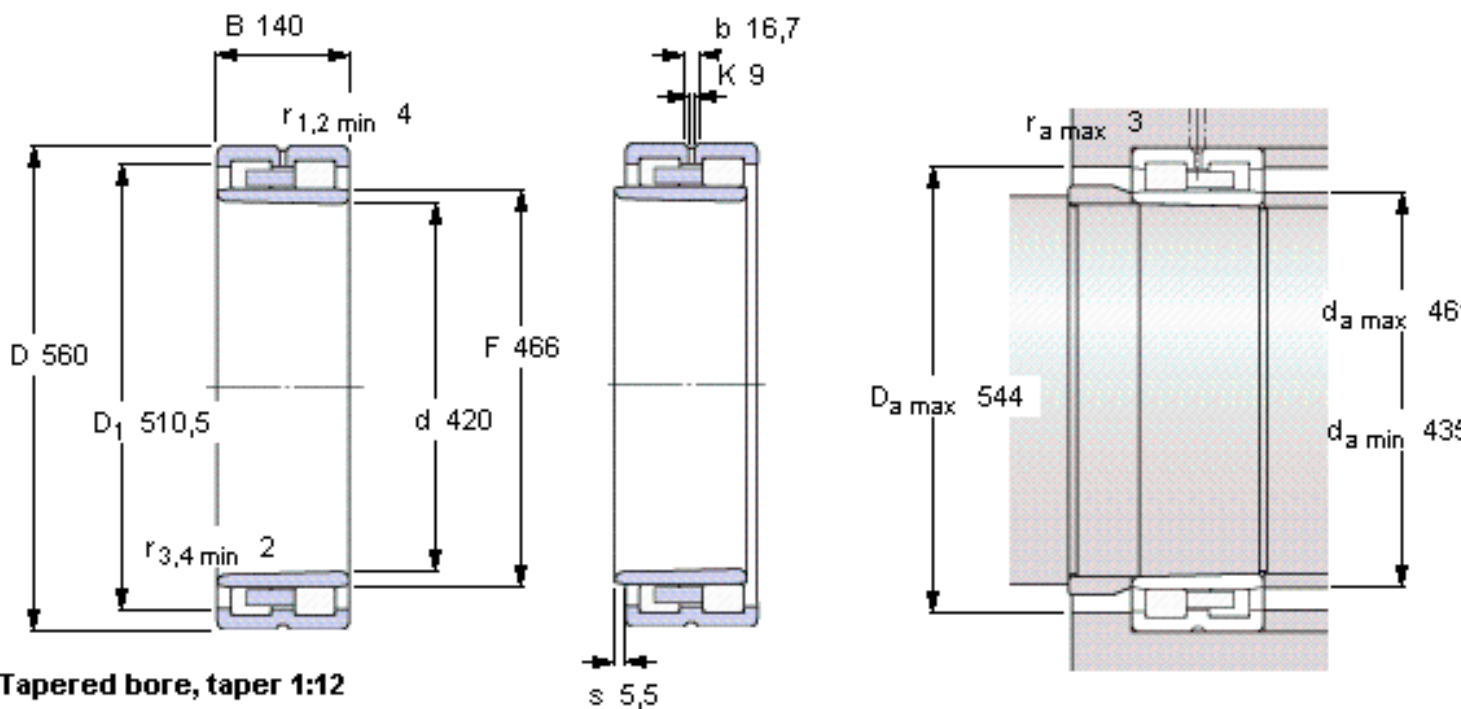

SKF NNU 4984 BK/SPW33参数

主要尺寸	d	420	mm	-
	D	560	mm	-
	B	140	mm	-
基本额定载荷	C	1510000	N	动载荷
	C_0	4000000	N	静载荷
疲劳载荷极限	P_u	335000	N	-
可达转速	Grease	1200	r/min	-
	Oil-air	1400	r/min	-
重量	重量	91000	g	-
型号	型号	NNU 4984 BK/SPW33	-	-

SKF NNU 4984 BK/SPW33图片

参考资料:<http://www.sozhou.com/p/73fe1f73.html>