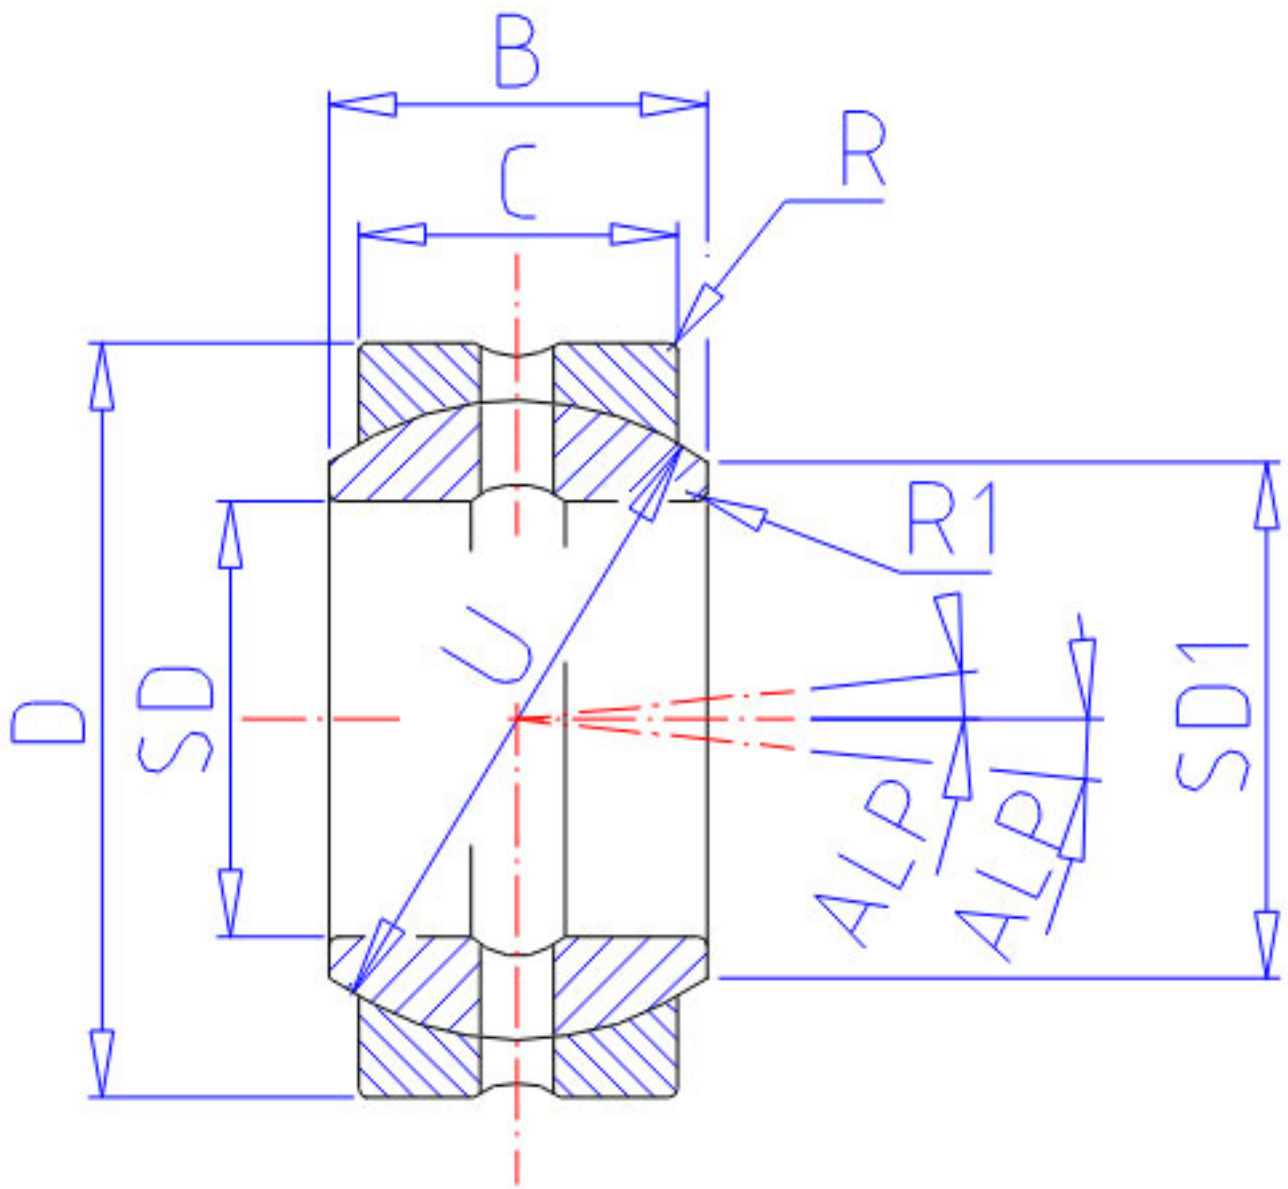

参考资料:<http://www.sozhou.com/p/742e605f.html>